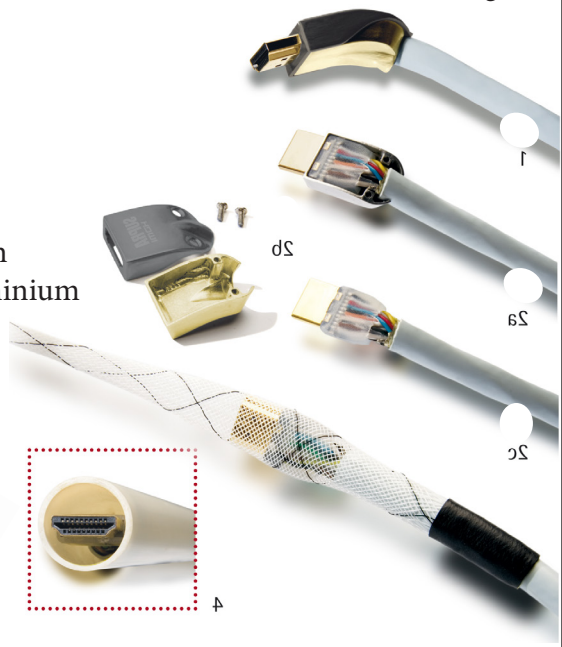

SUPRA HDMI-HDMI/H FRHF 2.0 UHD4K

HDMI-kabel Ultra High Speed 4K@30, v2.0

mit Ethernet

Rev.datum: 2022-08-30

Stat-nr: 8544429010

Ursprungsland: Schweden

- Demontierbare Verbinder für die Verkabelung in Rohren
- Kann die höchste Auflösung von 4K@30 HDR bis zu 15 m erreichen
- **Halogenfrei & flammhemmend**
- Die gerade Abdeckung kann in 45-Grad-Winkelabdeckungen geändert werden

SUPRA HDMI-HDMI/H 2.0 UHD4K - Ultra High Speed mit Ethernet-Kanal und Audio-Feedback HDMI-Kabel zwischen 12 m und 15 m sind für HDMI v2.0 4K@30Hz/HDR zugelassen und werden mit HDMI-Kabel HD5/h geliefert. HDMI HD5/H (Met-S/B) ist wahrscheinlich das beste flammhemmende HDMI-Kabel auf dem Markt. Er bietet Highspeed-HDMI mit 100 Mbit/s Ethernet, Audio-Feedback und 4K-Auflösung. Es wird im Accredited Test Center von HDMI in den USA objektiv getestet. Das Kabel ist flammwidrig und halogenfrei.

Das patentierte abnehmbare Steckergehäuse ermöglicht einen geraden oder gebogenen Stecker sowie die Möglichkeit, bei abgenommenem Steckergehäuse das Kabel mit Steckerteil durch das VP-Rohr zur verdeckten Installation zu führen. Das Kontaktteil selbst wird von qualifiziertem Personal sorgfältig gelötet und in einen starken Kunststoff gegossen, um einer Handhabung wie Rohrleitungen standzuhalten, ohne dass das Kontaktgehäuse zusammengebaut wird. Es ist möglich, das Kabel in einem 20 mm vp-Rohr oder alternativ in einem 25 mm vp-Schlauch zu führen. Das Kontaktgehäuse ist aus Metall und bietet nach der Montage eine 100% deckende Abschirmung.

- Standard: HDMI 2.0, Ultra High speed HDR
- Isolierung: PE ECCOH 5943, rund
- Durchmesser, nom. 9.5mm
- Farbe: Eisblau (wahlfreie Farben auf Bestellung)
- Kontakte gerade: Enthält Met- S abgeschirmt in Aluminium
- Kontakte gewinkelt: *1) Zubehör. Met- B abgeschirmt in Aluminium
- Kordelzug: *1) Zubehör, enthält gewinkelt Met-B
- Max. Auflösung: 4K @ 30 Hz
- Bandbreite: 18 Gbit/s
- Funktionen: eARC, HDR, Ethernet Kanal u.a.
- Verpackung 10m: Beutel 25x25x5cm