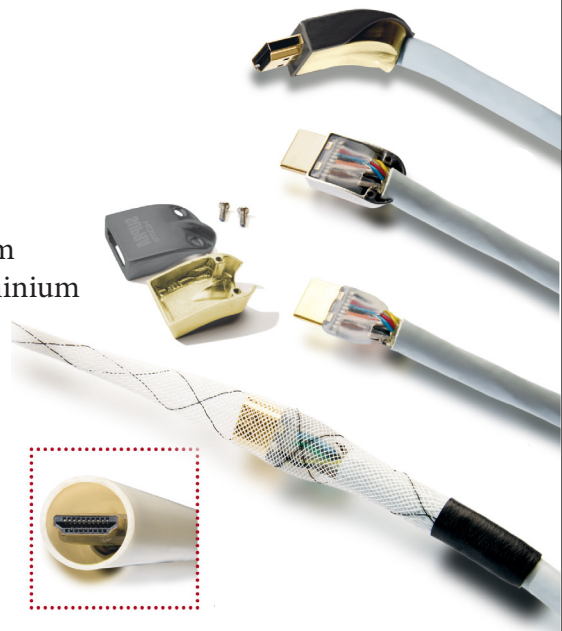

SUPRA HDMI-HDMI/H FRHF 1.4 HD

HDMI-kabel High Speed HD, v1.4
mit Ethernet

Rev.datum: 2022-08-30

Stat-nr: 8544429010

Ursprungsland: Schweden

- Demontierbare Verbinder für die Verkabelung in Rohren
- Bewältigt HD mit der höchsten Auflösung bis zu 30 m
- **Halogenfrei & flammhemmend**
- Die gerade Abdeckung kann in 45-Grad-Winkelabdeckungen geändert werden

SUPRA HDMI-HDMI HD - High Speed mit Ethernet-Kanal und Audio-Feedback

HDMI-Kabel zwischen 16 m und 30 m sind für HDMI v1.4 HD 1080p zugelassen und werden mit HDMI-Kabel HD5/h geliefert. HDMI HD5/H (Met-S/B) ist wahrscheinlich das beste flammhemmende HDMI-Kabel auf dem Markt. Er bietet Highspeed-HDMI mit 100 Mbit/s Ethernet, Audio-Feedback und HD-Auflösung. Es wird im Accredited Test Center von HDMI in den USA objektiv getestet. Das patentierte abnehmbare Steckergehäuse ermöglicht einen geraden oder gebogenen Stecker sowie die Möglichkeit, bei abgenommenem Steckergehäuse das Kabel mit Steckerteil durch das VP-Rohr zur verdeckten Installation zu führen. Das Kontaktteil selbst wird von qualifiziertem Personal sorgfältig gelötet und in einen starken Kunststoff gegossen, um einer Handhabung wie Rohrleitungen standzuhalten, ohne dass das Kontaktgehäuse zusammengebaut wird. Es ist möglich, das Kabel in einem 20 mm vp-Rohr oder alternativ in einem 25 mm vp-Schlauch zu führen. Das Kontaktgehäuse ist aus Metall und bietet nach der Montage eine 100% deckende Abschirmung.

- Standard: HDMI 1.4, High speed
- Isolierung: PE ECCOH 5943, rund
- Durchmesser, nom. 9.5mm
- Farbe: Eisblau (wahlfreie Farbe auf Bestellung)
- Kontakte gerade: Enthält. Met- S abgeschirmt in Aluminium
- Kontakter gewinkelt: *1) Zubehör. Met- B abgeschirmt in Aluminium
- Kordelzug: *1) Zubehör, enthält gewinkelt Met-B
- Max. Auflösung: 1920 x 1080p @ 30 Hz
- Bandbreite; 18 Gbit/s
- Funktionen: ARC, Ethernet Kanal u.a.
- Verpackung 20-25m: Beutel 25x25x5cm
- Verpackung 30m: Beutel 25x25x6cm