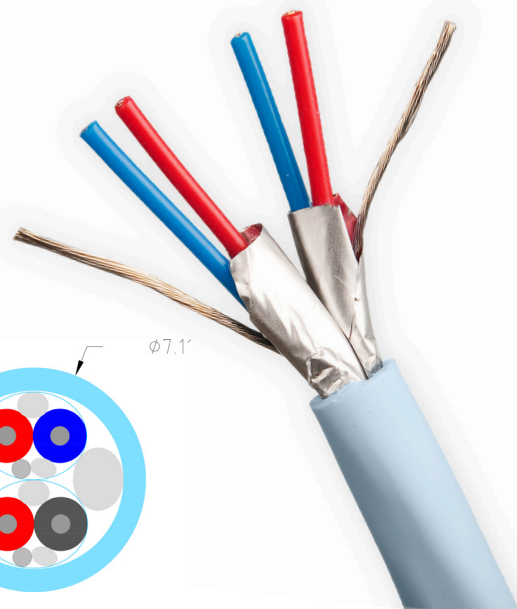

## SUPRA BILINE AUDIO 2PRS LINE

Signalkabel, stereo

Dimension: 2x3x0.24mm<sup>2</sup> / AWG 23

Rev.datum: 2022-08-30

Stat-nr: 8544499390

Ursprungsland: Schweden

- Effektive Abschirmung für gute Störimmunität
- Zinnplatierte Leiter für optimalen Korrosionsschutz
- Separierte geschützte Paare
- Flexibel

### Biline Audio

Signalkabel, line & subwoofer - Stereoversion

Dieses Kabel besteht aus zwei mal zwei Leitern, jedes Paar separat abgeschirmt, mit einem eigenen Erdungsleiter. Es hat eine niedrige Kapazität für ein schnelles Einschwingverhalten und eine effektive Abschirmung für eine gute Störfestigkeit auch bei längeren Kabeln. Es kann als Stereokabel sowohl single-ended als auch symmetrisch angeschlossen werden. Primäre Einsatzgebiete: 3,5 mm Stereo-Telestecker auf zwei Cinch für Kopfhörerausgang für analoges Signal an die HiFi-Anlage, sowie ein Cinch auf zwei Cinch als Sub-basskabel, für Sub-bass mit Stereoeingängen, wo der Ausgangspegel zu niedrig wird bei nur einem angeschlossenen Eingang. Die gute Abschirmung trägt zu einer minimalen Störabsorption von z. B. Stromkabeln (50 Hz) bei.

### KONSTRUKTION

Ledare (x4):	Zinnplätierter Cu-draht 19x0.127 mm
Fläche:	2x0,24mm <sup>2</sup> / AWG 23
Isolierung:	Paar 1: PE rot & blau / Paar 2: PE rot & schwarz. gewickelte Leiter.
Abschirmung:	Alu/Pet Folie
Schirmabdeckung:	100%
Schirmanschlüsse:	2 st tennpläterad biledare 19x0.127mm
Paare	2 gewickelte Paare, PE isoliert in unterschiedlichen Farben für Identifizierung
Mantel:	PVC GA78, rund
Mittelwand, nom.	1.5 mm
Durchmesser, nom.	7.1 mm
Farbe:	Eisblau & weiss (wahlfreie Länge auf Bestellung)
Märkung:	SUPRA Biline > Made in Sweden > Metermarkierung
Gewicht: Nom.	56 kg/km
Verpackung:	Bobin 100m (wahlfreie Länge auf Bestellung)
Rek. kontakte:	Supra MP-8, RCA-6, RCA-6SC, PPX och Swift XLR
Rek. splitt:	Strain relief Y-schuh 8L60 blau oder weiss