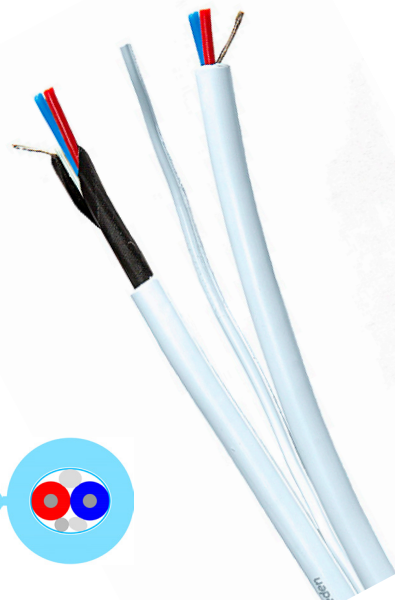

Phono Audio

Signalkabel phono/ Plattenspieler - mit Masseanschluss

Supra Phono ist ein brandneues Kabel für den Trend der Vinyl-Player. Das Kabel besteht aus zwei Kanälen und einem Erdleiter, um Brummschleifen zu vermeiden. Die Abschirmung von Supra Phono aus kohlenstoffgesättigtem Nylon sorgt zusammen mit den 100% geschirmten Anschlüssen für ein totgeräuschloses Kabel, was eine Voraussetzung dafür ist, die volle Dynamik eines MC-Tiefpegel-Tonabnehmers zu erzielen. Darüber hinaus garantiert die geringe Kapazität des Kabels, wie gewohnt das Markenzeichen von Supra, dass Tempo, Tonhöhe, Rauminformationen und Transienten der Musik nicht verloren gehen und kein Roll-Off in den Höhen auftritt. Eine effektive Abschirmung hält das Signal intakt und trägt dazu bei, dass der niedrige Ausgangspegel des MC-Tonabnehmers mit voller Dynamik ohne störendes Grundrauschen wiedergegeben wird. Earth Link wird angeschlossen, um Erdbrummen zwischen dem Vinyl-Player und dem RIAA-Verstärker zu eliminieren.

KONSTRUKTION

Leiter (x4):	Zinnplätierter Cu-Draht 19x0.127 mm
Fläche:	2x0,24mm ² / AWG 23
Isolierung:	Paar 1: PE rot & blau / Paar 2: PE rot & schwarz. Gedrehte Leiter.
Schirm:	Halbleitendes Nylonband, Schirmabdeckung 100%
Schirmanschluss:	2 st Zinnplätierete Bileiter 19x0.127mm
Part	2 gedrehte Paare, PE isoliert in verschiedenen Farben zur Identifikation
Extra Masseanschluss:	Earth link zwischen Signalaaren. Zinnplätierter Cu-Draht 19x0.127 mm
Mantel:	PVC GA78, 8-profil
Mittelwand, nom.	2 mm
Durchmesser, nom.	2x 5.5mm
Farbe:	Eisblau (wahlfreie Farbe auf Bestellung)
Märkung:	SUPRA Phono > Made in Sweden > Metermärkung
Gewicht: Nom.	75 kg/km
Verpackung:	Bobin 100m (wahlfreie Länge auf Bestellung)
Rek. Kontakte:	Supra RCA-6, RCA-6SC und Swift XLR (Earth link, *Gabelkabelschuh B1553)