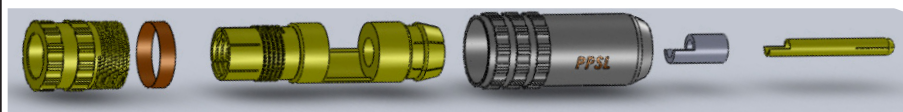

SUPRA PPSL RCA

Läsbar RCA-kontakt männlich

Rev.datum: 2022-08-30

Stat-nr: 8536901000

Ursprungsland: Taiwan

SUPRA PPSL RCA - verschließbar männlich

24K vergoldeter RCA-Stecker. Sehr robuste Konstruktion mit Spannfutterverriegelung gegen Gerät und Kabel für maximale Verbindungssicherheit und mechanische Stabilität. Frontmontiertes und aus einem Stück gedrehtes Gehäuse bietet sehr gute Entstörung. Teflon-Isolierung zwischen Mittelstift und Kontaktkörper. Kabeldurchmesser < 7,7 mm. Lötjumper für Masse (Minus). Der vollständig geschirmte Riser wird an der Vorderseite montiert, keine losen Teile, die vor dem Löten auf das Kabel gefädelt werden müssen. Rot und weiß zur Kanalkennzeichnung.

KONSTRUKTION

Typ:	RCA männlich
Material:	24K goldplätirtes Kupfer
Isolering:	Teflon PTFE
Hölje:	abschirmend, vorne montiert
Stiftanslutning	Gelötet
Stifttyp center:	Expandierend
Chassianslutning:	Gelötet, Bügfel
Kabelläsning:	Futterschloss
Kabelanslutning:	gerade, teflonabdeckung + Schraube für dünnere Kabel enthalten
Kontaktfixering apparat:	Futterverriegelung. Gehäuse zum Verriegeln aufschrauben.

Verfügbare Versionen

1 Paar (weiß & rot) / Blisterpackung

50 Paar (50 weiß und 50 rot) / Großpackung

Bulk wird nur in 50er-Packungen an Geschäfte verkauft, aber einzeln in Geschäften

MODEL	PASSEND KABEL	MAX KABELDIA.
PPR-B	Eff-I, Trico	8,5 mm
PPSL	Sublink, DAC, EFF, Phono	7.7 mm
PPX	Sublink, DAC, EFF, Phono, Trico, Biline (single end)	8.5 mm
RCA-3	Parter AV-3, AV-4, AV-6.4	3.2 mm
RCA-6 FEMALE	Sublink, Phono, DAC, Biline (splitt end)	6.5 mm
RCA-6	Sublink, Phono, DAC, Biline (splitt end)	6,5 mm
RCA-6SC	Sublink, Phono, DAC, Biline (splitt end)	6,5 mm
RCA-8SL	Trico, Sword-I	8.3 mm
RCA-8SL RHODIUM	Trico, Sword-I	8.3 mm