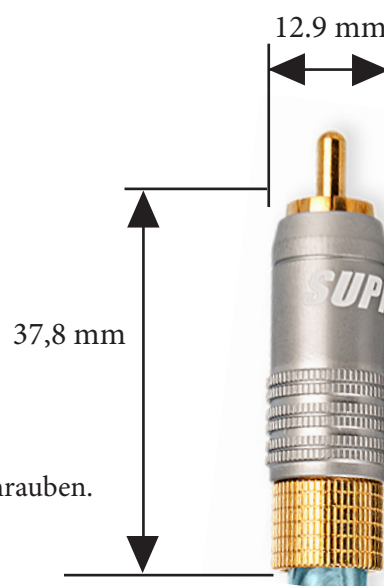

SUPRA RCA-8SL STECKER

Verriegelbarer RCA-Stecker, High-End

Rev.datum: 2022-08-30

Stat-nr: 8536901000

Ursprungsland: Taiwan

SUPRA RCA-8SL- verschließbar männlich

24K vergoldeter RCA-Stecker, speziell angepasst für Sword-I. Sehr robuste Konstruktion mit Spannzangenverriegelung gegen Kabel für maximale Verbindungssicherheit und mechanische Stabilität. Frontmontiertes und aus einem Stück gedrehtes Gehäuse bietet sehr gute Entstörung. Teflon-Isolierung zwischen Mittelstift und Kontaktkörper. Kabeldurchmesser < 8,5 mm. Lötjumper für Masse (Minus). Der vollständig geschirmte Riser wird an der Vorderseite montiert, keine losen Teile, die vor dem Löten auf das Kabel gefädelt werden müssen. Rot und weiß zur Kanalkennzeichnung.

KONSTRUKTION

Typ:	RCA männlich
Material:	24K Goldplätirtes Kupfer
Isolering:	Teflon PTFE
Hölje:	abschirmend, vorne montiert
Stiftanslutning	Gelötet
Stifttyp center:	Expandierend
Chassianslutning:	Gelötet, Bügel
Kabelläsning:	Schraube
Kabelanslutning:	Gerade
Kontaktfixering apparat:	Futterschloss. Gehäuse zum Verriegeln aufschrauben.

Verfügbare Versionen

1 Paar (weiß & rot) / Blisterpackung

50 Paar (50 weiß und 50 rot) / Großpackung

Bulk wird nur in 50er-Packungen an Geschäfte verkauft, aber einzeln in Geschäften

MODELL	PASSEND KABEL	MAX KABELDIA.
PPR-B	Eff-I, Trico	8,5 mm
PPSL	Sublink, DAC, EFF, Phono	7.7 mm
PPX	Sublink, DAC, EFF, Phono, Trico, Biline (single end)	8.5 mm
RCA-3	Parter AV-3, AV-4, AV-6.4	3.2 mm
RCA-6 WEIBLICH	Sublink, Phono, DAC, Biline (splitt end)	6.5 mm
RCA-6	Sublink, Phono, DAC, Biline (splitt end)	6,5 mm
RCA-6SC	Sublink, Phono, DAC, Biline (splitt end)	6,5 mm
RCA-8SL	Trico, Sword-I	8.3 mm

PRODUKT	Anzahl Art.nr	EAN-13	E-nr	Karton
RCA-8SL RED/BLACK PAIR BULK	1PAAR1011000526			