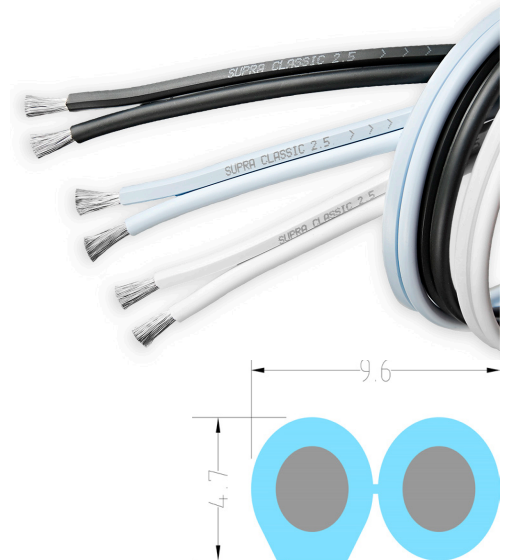

SUPRA CLASSIC 2X4.0/H FRHF

Lautsprecherkabel

Dimension: 2x4.0mm² / AWG 11

Rev.datum: 2022-08-30

Stat-nr: 8544499390

Ursprungsland: Schweden

- Sehr gute Flammwidrigkeit
- Halogen frei
- Geringe Rauchentwicklung
- Geringer Gehalt an giftigen Gasen

Classic 4.0/H FRHF - Halogenfrei und flammwidrig

Ähnlich wie die Serie Supra Classic, mit Ausnahme der Mantelisolierung aus PE (Polyethylen). Die Isolierung macht das Kabel etwas steifer als das Standard-Classic und verringert auch die Reibung, was die Arbeit erleichtert, wenn es versteckt in Rohren installiert wird. Für den Innen-/Außenbereich. Verzinnete Leiter für maximalen Korrosionsschutz. Für den Außeneinsatz wird der Einbau in Rohrleitungen empfohlen.

Brandklasse Dca-s1, d1, Rauchdichte: s1, freigesetzte Partikel: d1

KONSTRUKTION

Leiter (x2):	Verzinnnte Cu-Leitung 511 x 0,10 mm
Durchmesser, nom.	2,7mm
Fläche:	2x4,0mm ² / AWG 11
Isolierung:	PE ECCOH 5943 FRHF, Achtermmodell
Mittelwand, nom.	1mm
Durchmesser, nom.	4,7 x 9,6 mm
Farbe:	Eisblau (andere Farben auf Bestellung)
Markierung:	SUPRA Classic 4.0/H + Made in Sweden + Metermarkierung
Gewicht: Nom.	104 kg/km
Verpackung:	Bobin 100m (andere Länge auf Bestellung)

ELEKTRISCHE SPEZIFIKATION

Widerstand, nom.	4,3 Ohm/km
Induktivität	0,55 uH/m
Nennspannung:	80V

PRODUKT	Anzahl	Art.nr	EAN-13	E-nr
CLASSIC 2X4.0/H FRHF BLUE B100	100 M	1000000735	7330060202902	4866822