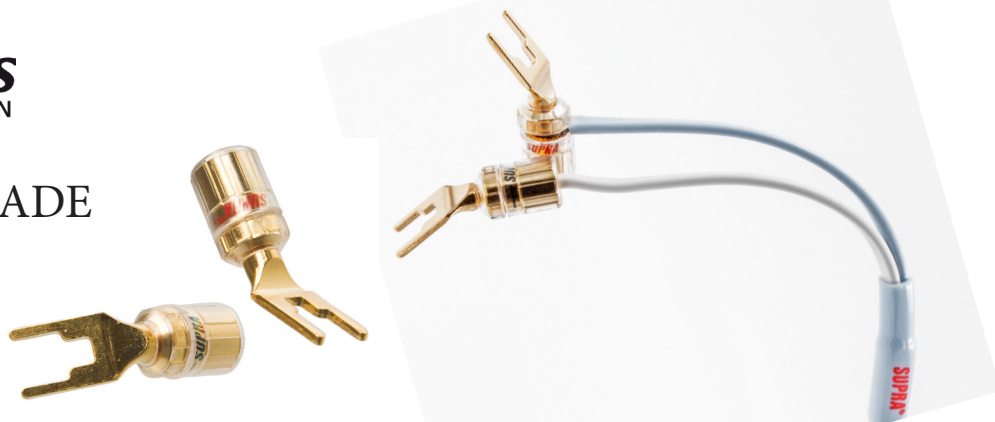

SUPRA COMBICON SPADE

Lautsprecherkontakte
Rev.datum: 2022-08-30
Stat-nr: 8536901000
Ursprungsland: Taiwan

SUPRA CombiCon Spade/Gabel

24K vergoldeter/rhodinierter Lautsprecheranschluss für Kabel bis 6mm².

Supra CombiCon (Combination Connector) besteht aus einem Kontaktkörper und einem auswechselbaren Flachstecker/Gabel-Kontaktteil. Durch das Gewinde, mit dem der Kontaktkörper selbst ausgestattet ist, kann auch auf Supra CombiCon Banan/BFA gewechselt werden. Das Combicon-Kit enthält sowohl die Raupe als auch die Schaufel.

Der Kontaktkörper ist das Teil, das auf das Kabel montiert wird. Der Anschluss ist gerade oder alternativ 90 Grad (senkrecht) zum Kontaktkörper möglich. Wenn Sie einen soliden Spaten ohne die Möglichkeit, auf die Strecke zu wechseln, wünschen, gibt es Spade Solid Crimp 3,5 mm.

Die Gabel passt sowohl auf CombiCon M6 Kontaktkörper als auch auf CombiCon M6 Crimp (zum Crimpen von Kontakten).

KONSTRUKTION

Spade/Gaffel:

Kontakttyp: 2-steps gaffel/spade (Fast spade *1)
Material: 24K Guld-/Rodiumpläterad Berylliumkopper
Stiftanslutning M6
Kropp:
Kabelanslutning: Klämning med "mutter". Rak/90 grader.
Material: 24K Guldpläterad kopper
Isolering: UV beständig PP Transparent
Maximal kabelarea: 6.0mm²
Polaritetsmärkning: Röd & svart