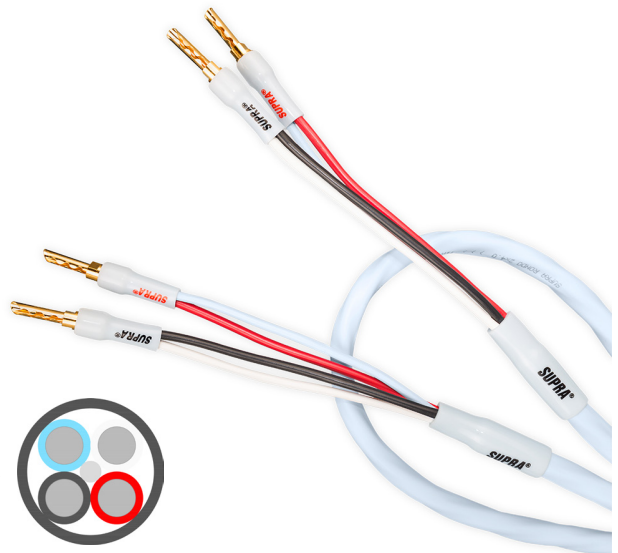

## SUPRA RONDO 4X2.5 COMBICON

Lautsprecherkabel

Dimension: 4x2.5mm<sup>2</sup> / AWG 13

Rev.datum: 2022-08-30

Stat-nr: 8544429010

Ursprungsland: Schweden

- Hochflexibel
- Star-Quad-Kopplung mit niedriger Induktivität
- Wechselsteckverbinder mit M6-Gewinde Banane/Flachstecker
- 24K vergoldete Kupferkontakte.

### RONDO 4x2.5 COMBICON

Supra Rondo ist eine Serie hochflexibler, verzinnter Leitungen für viele verschiedene Einsatzbereiche.

Qualitätskabel mit vier Leitern aus verseilten, verzinnnten und verseilten Leitern in einer speziellen einzigartigen kurzen Schlaglänge. Geeignet für High-Power-Systeme, kurze bis mittlere Längen und auch für Bi-Wire-, Bi-Amp- und insbesondere Star-Quad-Verbindungen im HiFi-Kontext dank einer erheblichen Reduzierung der Induktivität. Ein wirklich gutes, robustes und langlebiges Kabel auch für den Bühnen- und Studioeinsatz. Verbunden mit Supra CombiCon, der die Wahl zwischen einem 24K vergoldeten BFA-Bananenstecker oder einer Gabel ermöglicht, beide im Lieferumfang enthalten.

### KONSTRUKTION

Kabel:	<a href="#">Rondo 4x2.5</a>
Fläche:	4x2.5mm <sup>2</sup> / AWG 13. Star Quad 2x5mm <sup>2</sup>
Ledare:	+ Blau/rot, - schwarz/weiß
Mantel:	PVC GA78, rund
Durchmesser, nom.	9 mm
Farbe:	Eisblau & Antrazitgrau (wahlfreie Farbe auf Bestellung)
Märkung:	SUPRA RONDO 4x2.5 > Made in Sweden > Metermärkung
Kabelage:	Stereopaar, 2 > 2 Kontakte, rechts = rot, links = schwarz
Kontakte:	CombiCon, 8 x Bananenstifte & 8 x Schaufel enthalten
- Material:	24K Goldplätirtes Kupfer
- Montage:	Krimp, 8 x CombiCon CB03 M6
- Biegschutz:	Sleeve 4 x S4-6 rot, 4 x S4-6 schwarz
Kabelsplitt:	20cm, Sleeve 2 x S9 rot, 2 x S9 schwarz
Signalrichtung:	Pfeilrichtung > Verstärker > Lautsprecher
Verpackung:	Blister 31,5x25,4x6,0cm
Anzahl per Karton:	13st