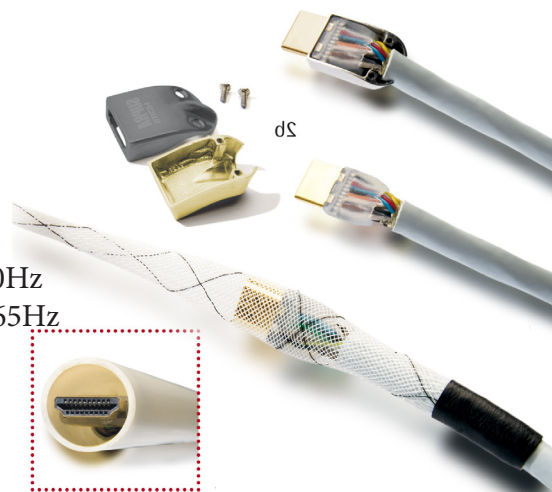

SUPRA DISPLAYPORT DP-DP 1.4

Displayportkabel 8K UHD HDR

Rev.datum: 2022-08-30

Stat-nr: 8544429010

Ursprungsland: Sverige

- Demonterbara kontakter för kabeldragning i rör
- 1-3m klarar högsta upplösning 8K HDR DP 1.4a
- 4-5m klarar högsta upplösning 4K HDR DP 1.2
- Undertrycker RFI (radiofrekvensstörningar)

SUPRA DISPLAYPORT

DisplayPort är en av de standardkontakter som finns till datorgrafik, men som nu också på allvar börjar göra intåg på projektorer och TV. Våra egenutvecklade 24K guldpläterade kontakter är en viktig faktor för att den bildkvalitet vi är kända för ska kvarstå. Kontakten är demonterbar vilket möjliggör kabeldragning i rör. Kabeln är Supra UHD8 som med sin blixtnabba, skärmade och exakta överföring av binärkoden är svåröverträffad.

Det patenterade isärtagbara kontakthuset möjliggör kabeldragning med kontaktdel genom VP-rör för dold installation när kontakthuset tagits av. Själva kontaktdelen är noggrant lödd av kvalificerad personal, samt ingjuten i en stark plast för att tåla hantering såsom rördragning utan att kontaktens hus är monterat. Det är möjligt att dra kabeln i ett 20 mm vp-rör alternativt en 25 mm vp-slang. Kontakthuset är av metall och ger efter montage 100% täckande skärmning.

Standard:	DisplayPort, UHD HDR v1.2/1.4a
Isolering:	PVC GA78, rund
Diameter, nom.	6.5mm
Färg:	Isblå (andra färger på beställning)
Kontakter rak:	Met- S helskärmd i Aluminium
Kontaktkåpa LxBxH:	32x21x8 mm
Mått utan chassi:	30x15x6 mm
Dragfläta:	Tillbehör
Upplösning 1.4a<3m:	8K 7680x4320@30Hz/4K 3840x2160@120Hz
Upplösning 1.2 < 5m:	4K 3840x2160@75Hz/2K 2560x1440p@165Hz
Bandbredd 1-3m:	HBR3 32.4 Gbit/s
Bandbredd 4-5m:	HBR2 21.6 Gbit/s
Temp.omr.	-10 till 80 °C
Förpackning:	Blister 25x21.5x4.8cm