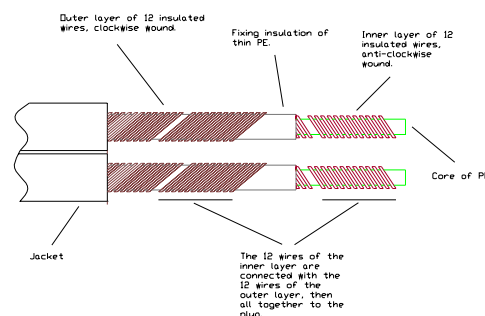

KONSTRUKTION

Ledare (x2) 2x6x0.40 (lackad OFC) 2 lager bifilarlindad tråd spunna kring PE/PP-kärna

Area: 2x1.5mm² / AWG 15

Isolering: PP/PE mix, D=3mm, röd/blå

Parter: 2 Tvinnade par

Skärmslutning: Tennpläterad biledare 19x0.127mm

Armering: Filler bomull

Skärm: Gemensam Alu/PET folie, 100%

Mantel: PVC GA74 Crystal, rund, D=8mm

Färg: Transparent Isblå metallic

Vikt: Nom. 76 kg/km

Förpackning: Bobin 300m (annan längd på beställning)

Rek. kontakter: Semi-balanserad: Supra RCA-8SL & RCA-8SL Rhodium

Balanserad: Swift XLR AU & Swift XLR Rhodium