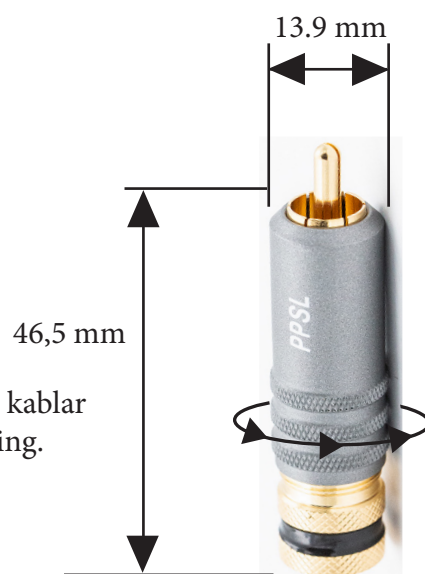

## SUPRA PPSL RCA

Låsbar RCA-kontakt hane

Rev.datum: 2022-08-30

Stat-nr: 8536901000

Ursprungsland: Taiwan

### SUPRA PPSL RCA - Låsbar hane

24K guldpläterad RCA-plugg. Mycket robust konstruktion med chucklåsning mot både apparat och kabel för maximal anslutnings säkerhet och mekanisk stabilitet. Frontmonterat hölje och svarvad i ett stycke ger mycket god störningsdämpning. Teflonisolering mellan mittstift och kontaktkropp. Kabeldiameter < 7,7 mm. Lödbygel för jord (minus). Det helskärmda höjet är frontmonterat, inga lösa delar att trä på kabel innan lödning. Röd och vit för kanalidentifiering.

### KONSTRUKTION

Typ:	RCA Hane
Material:	24K guldläterad koppar
Isolering:	Teflon PTFE
Hölje:	Skärmande, frontmonterad
Stiftanslutning	Lödning
Stifttyp center:	Expanderande
Chassianslutning:	Lödning, bygel
Kabellåsning:	Chucklåsning
Kabelanslutning:	Rak, teflonhylsa + skruv ingår till tunnare kablar
Kontaktfixering apparat:	Chucklåsning. Skruva åt hölje för fastlåsning.