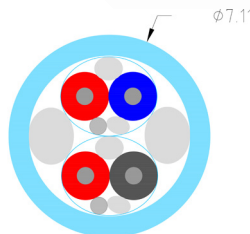

SUPRA BILINE 1MP-2RCA BLUE AUDIO

Analog signalkabel 1 Miniplugg 3.5mm - 2RCA

Dimension: 2x3x0.24mm² / AWG 23

Rev.datum: 2022-08-30

Stat-nr: 8544429010

Ursprungsland: Sverige

- God skärmning - lågt brus & låg mikrofoni
- Låg kapacitans - snabb ljudförmedling & låg dämpning
- Robusta kontakter med 24K guldplätering
- Analog kvalitetskabel, klarar även långa sträckor

Biline 1MP-2RCA Audio

Analog kabel till mobiltelefon / iPod / mp3-spelare / dator

Supra Biline är en mer kompromisslös audio kabel för krävande användare. Kabelns uppbyggnad är skärmd samt har en låg kapacitans och hög hastighetsfaktor oberoende frekvens, vilket ökar timing och ger bra frekvensgång, de parametrar som bildar förutsättningar för god transparens.

KONSTRUKTION

Kabel:	SUPRA Biline
Mantel:	PVC GA78, rund
Diameter, nom.	7.1mm
Färg:	Isblå och vit (andra färger på beställning)
Märkning:	SUPRA Biline > Made in Sweden > Metermärkning
Skärmanslutning:	Semi-balanaserad, yttre skärm är endast ansluten på sändarsidan (källa)
Kontakter:	SUPRA MP-8 stereo hane och SUPRA RCA-6 hane
- Typ:	1 MP Hane > 2 RCA hane
- Material:	Stift 24K guldpläterad koppar
- Färg:	Antracitgrå, Splitt isblå: STRAIN RELIEF Y-SPLIT 8L60 BLUE
Löttenn:	Almit SR34 Super
Signalriktning:	Följ pilar > källa > mottagare
Förpackning <6m:	Blister 25 x 21.5 x 4.8cm
Förpackning >6m:	Blister 31.5 x 25.4 x 6cm