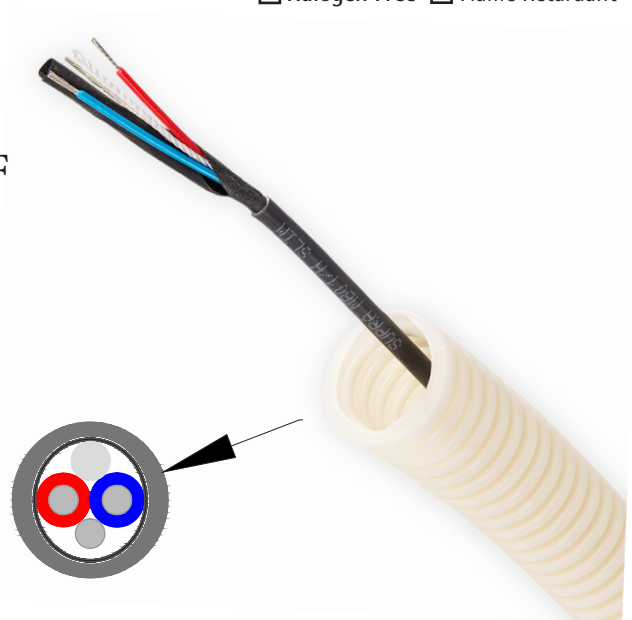

SUPRA MB01/H SLIM 1PR LINE FRHF

Signalkabel Mik/Line Installation

Dimension: 1x3x0.24mm² / AWG 23

Rev.datum: 2022-08-30

Stat-nr: 8544499390

Ursprungsland: Sverige

- Mycket god flambeständighet & halogenfri
- Extremt dragstark, armerad med koldopad nylonskärm
- Låg kapacitans - Försumbar egenmikrofoni
- Glatt hölje, perfekt för kabaldragning i rör

MB01/H Slim FRHF - Halogenfri och flamskyddad Line-/Mikrofon-/instrumentkabel

Ultratunn konstruktion. Som de flesta tillämpningar kopplas MB01-H slim som balanserad med jorden på egen ledare för att inte leda potentialutjämnningar överlagrad på nyttsignalen. Kabelns konstruktion är kompromisslöst konstruerad för mikrofon och instrument, exempelvis elgitarr/-bas och övriga lineapplikationer.

Den är gjord för att hålla för tuffa tag och den halogenfria manteln är perfekt för kabelinstallation i rör. Ytskikt av tålig, seg plast, som inte ger upp i första taget.

Utmärkt som installationskabel i lokaler som faller under Boverkets författningssamling BFS 2014:3 BBR21, byggnadsklass Br3, krav E, Acidity (byggnader på < 200 m², exv enfamiljshus eller lager och industrier i verksamhetsklass 1 på < 500 m², Acidity = halogenfri).
Brandklass Dca-s1, d1, röktäthet: s1, partiklar som frigörs: d1

KONSTRUKTION

Ledare (x2):	Tenpläterad Cu-lina 19x0.127 mm
Area:	2x0,24mm ² / AWG 23
Isolering:	PE, Blå & Röd. Tvinnade ledare.
Skärm:	Armerande halvledande nylonband, 100%.
Skärmtäckning:	100%
Skärmanslutning:	Tennpläterad biledare 19x0.127mm
Mantel:	PE ECCOH 5943 FRHF, rund
Medelvägg, nom.	1 mm
Diameter, nom.	3.2 mm
Färg:	Antracitgrå (andra färger på beställning)
Märkning:	SUPRA MB01/H Slim > Made in Sweden > Metermärkning
Vikt: Nom.	15 kg/km
Förpackning:	Bobin 400m (annan längd på beställning)