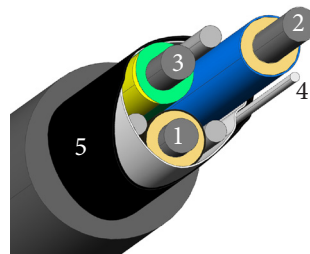

SUPRA MAINS PLUG SW-EU

Strömkontakter 250V
Rev.datum: 2022-08-30
Stat-nr: 8536901000
Ursprungsland: Taiwan

SUPRA MAINS PLUG SW-EU & SW-EU/Angled

LoRad är en förkortning av Low Radiation, vilket betyder låg strålning. Strålning är en sammanfattning av flera olika begrepp, där en nätkabel faktiskt både utsätter och utsätts av sin omgivning, vad gäller magnetfält, växelspänningsfält och elektromagnetiska fält. LoRad är en patenterad kabelkonstruktion som förenar den vanliga nätkabeln kombinerat med de hänsyn som måste tas vid audiobruk. Kontakterna är särskilt anpassade för Lorad kabel serie men passar dom flesta kablar på marknaden.

KONSTRUKTION

Standard:	Europeisk standard
Kontakttyp SW-EU:	Jordad, Schuko hane rak
Kontakttyp SW-EU/A:	Jordad, Schuko vinklad 90-grader
Material:	24K guldplätterad koppar
Stiftanslutning	Skruvklämma
Kabelanslutning:	Klämning skruv, M10.
Isolering:	UV beständig PP
Max kabelarea:	4.0mm ²
Max kabeldiameter:	11.5mm
Märkspänning:	250V/16A

Kopplingsanvisning LoRad

Biledare under svart kolfiberskärm skall endast anslutas till jordstift på ena sidan, dvs vid väggkontakten, klipp bort biledare på apparatsidan. Klipp bort svart skärm i båda ändar. 1-3 ska anslutas i båda ändar.