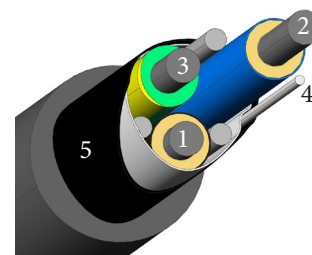

### SUPRA MAINS PLUG SWF

LoRad är en förkortning av Low Radiation, vilket betyder låg strålning. Strålning är en sammanfattning av flera olika begrepp, där en nätkabel faktiskt både utsätter och utsätts av sin omgivning, vad gäller magnetfält, växelspänningsfält och elektromagnetiska fält. LoRad är en patenterad kabelkonstruktion som förenar den vanliga nätkabeln kombinerat med de hänsyn som måste tas vid audiobruk. Kontakterna är särskilt anpassade för Lorad kabel serie men passar dom flesta kablar på marknaden.

### KONSTRUKTION

Standard:	Internationell standard IEC320
Kontakttyp SWF-10S:	Jordad apparatkontakt 10A hona rak c13
Kontakttyp SWF16:	Jordad apparatkontakt 16A hona rak c19
Material:	24K guldplätterad koppar
Stiftanslutning	Skruvklämma
Kabelanslutning:	Klämning skruv, M10.
Isolering:	UV beständig PP
Max kabelarea:	4.0mm <sup>2</sup>
Max kabeldiameter:	11.5mm
Märkspänning:	110/250V & 10/16A