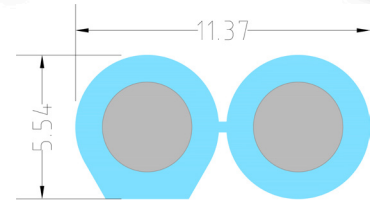

## SUPRA CLASSIC 2X6.0

Classic högtalarkabel

Dimension: 2x6.0mm<sup>2</sup> / AWG 9

Rev.datum: 2022-08-30

Stat-nr: 8544499390

Ursprungsland: Sverige

- Högflexibel
- Tennpläterad
- Prisvärd
- Made in Sweden

### KONSTRUKTION

Ledare (x2):	Tennpläterad Cu-lina 756x0.10 mm
Diameter, nom.	3.2 mm
Area:	2x6.0mm <sup>2</sup> / AWG 9
Isolering:	PVC GA78, åtta-modell
Medelvägg, nom.	1.2 mm
Diameter, nom.	5.5x11.4 mm
Färg:	Isblå (andra färger på beställning)
Märkning:	SUPRA Classic 6.0 + Made in Sweden + Metermärkning
Vikt: Nom.	154 kg/km
Förpackning:	Bobin 100m (annan längd på beställning) Blister 5m & 10m