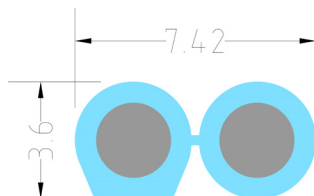

JENTECH SKY 2X2.5

Högtalarkabel

Dimension: 2x2.5mm² / AWG 13

Rev.datum: 2022-08-30

Stat-nr: 8544499390

Ursprungsland: Sverige

- Högflexibel
- Kopperledare 5N
- Prisvärd
- Made in Sweden

Sky 2.5

JenTech Sky är vår enklare högtalarkabel. Passar alla högtalarapplikationer och finns tillgänglig mellan 1.6 och 6,0 mm² med ledare spunna av 0,127 mm syrefria kopparkardeler. Standardfärger är vitt, svart eller transparent, med polariteten tydligt utmärkt med distinkt form på ena ledaren. Vi erbjuder gärna denna kabel som OEM i det utförande du önskar, kontakta oss för offert. Kabel kan även tillverkas i halogenfritt och flamskyddat utförande. SKY är installerad i de flesta SF-biografer i Sverige.

Lämplig som installationskabel och i sitt grövsta utförande klarar den att överföra avsevärda effekter utan avgörande spänningsfall.

KONSTRUKTION

Ledare (x2):	Cu-lina 204x0.127 mm
Diameter, nom.	2.4 mm
Area:	2x2.5mm ² / AWG 13
Isolering:	PVC GA78, åtta-modell
Medelvägg, nom.	0.8 mm
Diameter, nom.	3.6x7.4 mm
Färg:	Vit, transparent och svart (andra färger på beställning)
Märkning:	JENTECH SKY 2.5 + Made in Sweden + Metermärkning
Vikt: Nom.	66 kg/km
Förpackning:	Bobin 200m & 600m (annan längd på beställning)