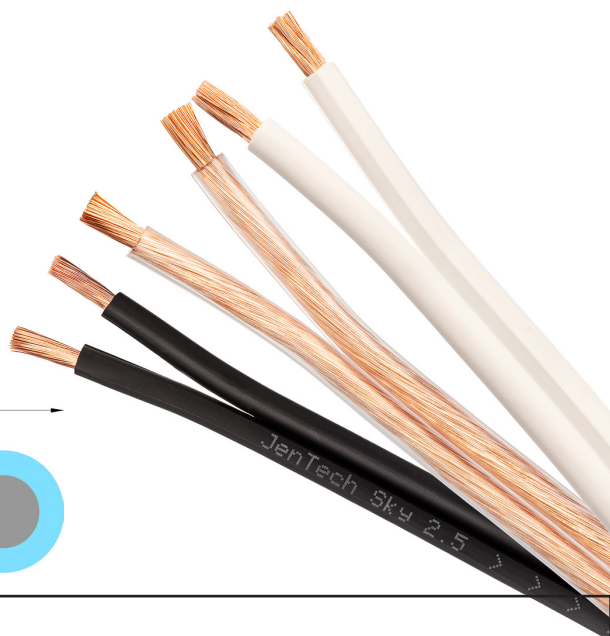

JENTECH SKY 2X4.0

Högtalarkabel

Dimension: 2x4.0mm² / AWG 11

Rev.datum: 2022-08-30

Stat-nr: 8544499390

Ursprungsland: Sverige

- Högflexibel
- Kopperledare 5N
- Prisvärd
- Made in Sweden

Sky 4.0

JenTech Sky är vår enklare högtalarkabel. Passar alla högtalarapplikationer och finns tillgänglig mellan 1.6 och 6,0 mm² med ledare spunna av 0,127 mm syrefria kopparkardeler. Standardfärger är vitt, svart eller transparent, med polariteten tydligt utmärkt med distinkt form på ena ledaren. Vi erbjuder gärna denna kabel som OEM i det utförande du önskar, kontakta oss för offert. Kabel kan även tillverkas i halogenfritt och flamskyddat utförande. SKY 4.0 är installerad i de flesta SF-biografer i Sverige.

Lämplig som installationskabel och i sitt grövsta utförande klarar den att överföra avsevärda effekter utan avgörande spänningsfall.

KONSTRUKTION

Ledare (x2):	Cu-lina 315x0.127 mm
Diameter, nom.	2.7 mm
Area:	2x4.0mm ² / AWG 11
Isolering:	PVC GA78, åtta-modell
Medelvägg, nom.	1 mm
Diameter, nom.	4.7x9.6 mm
Färg:	Vit, transparent och svart (andra färger på beställning)
Märkning:	JENTECH SKY 4.0 + Made in Sweden + Metermärkning
Vikt: Nom.	104 kg/km
Förpackning:	Bobin 100m & 400m (annan längd på beställning)