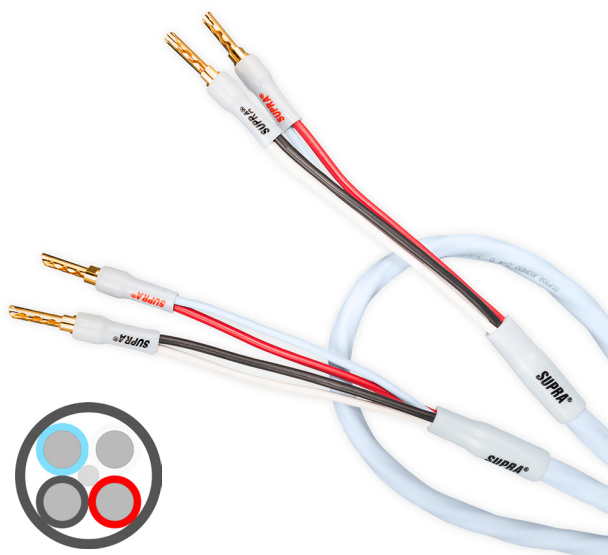

## SUPRA RONDO 4X2.5 COMBICON

Högtalarkabel

Dimension: 4x2.5mm<sup>2</sup> / AWG 13

Rev.datum: 2022-08-30

Stat-nr: 8544429010

Ursprungsland: Sverige

- Högflexibel
- Låginduktiv Star Quad-koppling
- Utbytbara kontakter med M6-gänga, banan/spade
- 24K guldpläterade koppelkontakter.

### RONDO 4x2.5 COMBICON

Supra Rondo är en serie högflexibla, tennpläterade, kablar för många olika användningsområde.

Kvalitetskabel med fyra ledare av mångtrådiga, tennpläterade och spunna ledare i en särskild unik kort stigning. Lämplig för högeffektssystem, korta till medellånga längder samt också för bi-wire, bi-amp och i synnerhet Star Quad-koppling i HiFi-sammanhang tack vare en rejäl sänkning av induktansen. En riktigt bra, robust och hållbar kabel också för scen och studiobruk. Kontakterad med Supra CombiCon vilket möjliggör val av antingen 24K guldpläterad BFA banankontakt alternativt gaffel, båda inkluderas vid köp.

### KONSTRUKTION

Kabel:	<a href="#">Rondo 4x2.5</a>
Area:	4x2.5mm <sup>2</sup> / AWG 13. Star Quad 2x5mm <sup>2</sup>
Ledare:	+ Blå/röd, - svart/vit
Mantel:	PVC GA78, rund
Diameter, nom.	9 mm
Färg:	Isblå & Antracitgrå (andra färger på beställning)
Märkning:	SUPRA RONDO 4x2.5 > Made in Sweden > Metermärkning
Kablage:	Stereopar, 2 > 2 kontakter, Höger = röd, vänster = svart
Kontakter:	Combicon, 8 x Bananstift & 8 x spadar ingår
- Material:	24K guldpläterad koppar
- Montering:	Krimp, 8 x Combicon CB03 M6
- Böjskydd:	Sleeve 4 x S4-6 röd, 4 x S4-6 svart
Kabelslitt:	20cm, Sleeve 2 x S9 röd, 2 x S9 svart
Signalriktning:	Följ pilar > Förstärkare > Högtalare
Förpackning:	Blister 31,5x25,4x6,0cm
Antal per kartong:	13st