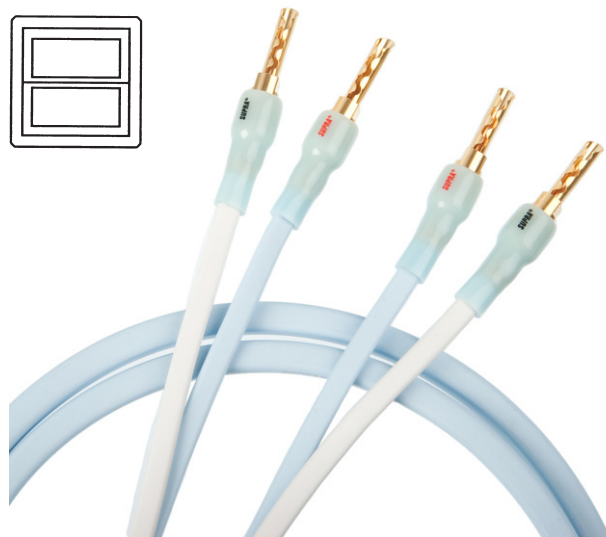

SUPRA PLY 2X3.4 COMBICON

Högtalarkabel

Dimension: 2x3.4mm² / AWG 12

Rev.datum: 2022-08-30

Stat-nr: 8544429010

Ursprungsland: Sverige

- Dynamisk ljudbild, multi-testvinnare
- Extremt låginduktiv
- Utbytbara kontakter med M6-gänga, banan/spade
- 24K guldpläterade kopparkontakter.

PLY 2x3.4 COMBICON

2 x 3,4 mm² med platta ledare.

Supra Ply är en vinnare av många tester och med sin design står den ut som unik i sitt slag. Kontakterad med Supra CombiCon vilket möjliggör val av antingen 24K guldpläterad BFA banankontakt alternativt gaffel. Se vidare kategori ”kontakter” för mer information

CombiCon pressas under högt tryck på ledaren. Rätt gjord för den ihop materialet till en lufttät, homogen och elektriskt osynlig fog närmast att likna vid smältsvetsning.

KONSTRUKTION

Kabel:	PLY 2x3.4
Area:	2x3.4mm ² / AWG 12
Ledare:	+ Blå, - vit
Mantel:	PVC GA78, rund
Diameter, nom.	7.2 x 7.2 mm
Färg:	Isblå & vit (andra färger på beställning)
Märkning:	SUPRA PLY 2x3.4 > Made in Sweden > Metermärkning
Kablage:	Stereopar, 2 > 2 kontakter, Höger = röd, vänster = svart
Kontakter:	Combicon, 8 x Bananstift & 8 x spadar ingår
- Material:	24K guldpläterad koppar
- Montering:	Krimp, 8 x Combicon CB03 M6
- Böjskydd:	Sleeve 4 x S2-4 röd, 4 x S2-4 svart
Kabelslitt:	20cm, Sleeve 2 x S7 röd, 2 x S7 svart
Signalriktning:	Följ pilar > Förstärkare > Högtalare
Förpackning:	Blister 2m 25x21,5x4,8 cm Blister 3-4m 31,5x25.4x6 cm

Speciallängd utöver nedan standardlängder tillverkas på beställning.

PRODUKT	Antal	Art.nr	EAN-13	Krt	Vikt (Kg)
PLY 2X3.4 BLUE COMBICON 2X2M	1PAR	1000100162	7330060200151	25st	0,74
PLY 2X3.4 BLUE COMBICON 2X3M	1PAR	1000100121	7330060200168	13st	1,2
PLY 2X3.4 BLUE COMBICON 2X4M	1PAR	1000100170	7330060200175	13st	1,3
PLY 2X3.4 WHITE COMBICON 2X2M	1PAR	1000100527	7330060204807	25st	0,74
PLY 2X3.4 WHITE COMBICON 2X3M	1PAR	1000100535	7330060204814	13st	1,2
PLY 2X3.4 WHITE COMBICON 2X4M	1PAR	1000100543	7330060204821	13st	1,3