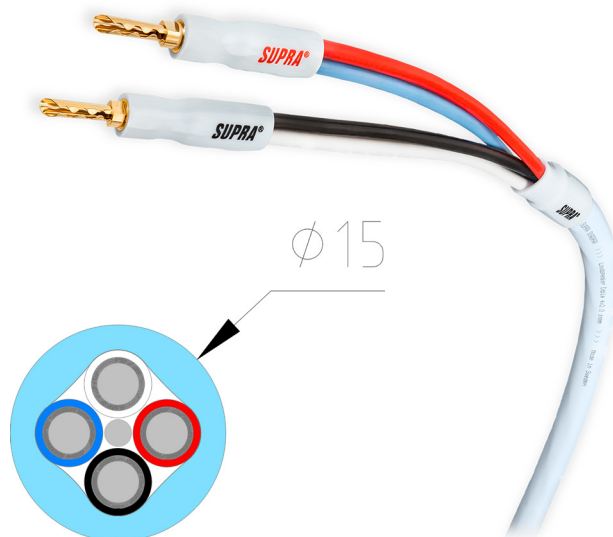

SUPRA QUADRAX COMBICON

Highend högtalarkabel med banan/spade

Dimension: 4x2.0mm² / AWG 15

Rev.datum: 2022-08-30

Stat-nr: 8544429010

Ursprungsland: Sverige

- Star Quad konfiguration
- Extremt låginduktiv
- Utbytbara kontakter med M6-gänga, banan/spade
- 24K guldpläterade koppelkontakter.

QUADRAX COMBICON

Tube Conductor Star Quad (= rörformade ledare, orienterade kvadratisk). Den rörformiga ledaren ökar den relativa ytan, vilket tillsammans med den fyrkantiga ledarorienteringen ger låg induktans och ökad störimmunitet genom att befinna sig i magnetnollan. Vår speciella PP isolering (polypropylene) och kärna vi spinner de tennpläterade kardelerna till den rörformiga ledaren runt är mycket kemiskt och mekaniskt stabil samt bidrar till extra låg kapacitans.

Kontakterad med Supra CombiCon vilket möjliggör val av antingen 24K guldpläterad BFA banankontakt alternativt gaffel. Se vidare kategori "kontakter" för mer information. CombiCon pressas under högt tryck på ledaren. Rätt gjord för den ihop materialet till en lufttät, homogen och elektriskt osynlig fog närmast att likna vid smältsvetsning.

Kabel med Supra CombiCon kontakter i Star Quad, single-wire (2>2) fullregisterversion

KONSTRUKTION

Kabel:	QUADRAX 4x2.0
Area:	2x4.0mm ² / AWG 11
Ledare:	+ Blå/röd, - svart/vit
Mantel:	PVC GA78, rund
Diameter, nom.	15 mm
Färg:	Isblå (andra färger på beställning)
Märkning:	SUPRA QUADRAX 4x2.0 > Made in Sweden > Metermärkning
Kablage:	Stereopar, 2 > 2 kontakter, Höger = röd, vänster = svart
Kontakter:	Combicon, 8 x Bananstift & 8 x spadar ingår
- Material:	24K guldpläterad koppar
- Montering:	Krimp, 8 x Combicon CB03 M6
- Böjskydd:	Sleeve 4 x S9 röd, 4 x S9 svart
Kabelsplitt:	20cm, Sleeve 2 x S15 röd, 2 x S15 svart
Signalriktning:	Följ pilar > Förstärkare > Högtalare
Förpackning:	Kartong 35x35x10 cm