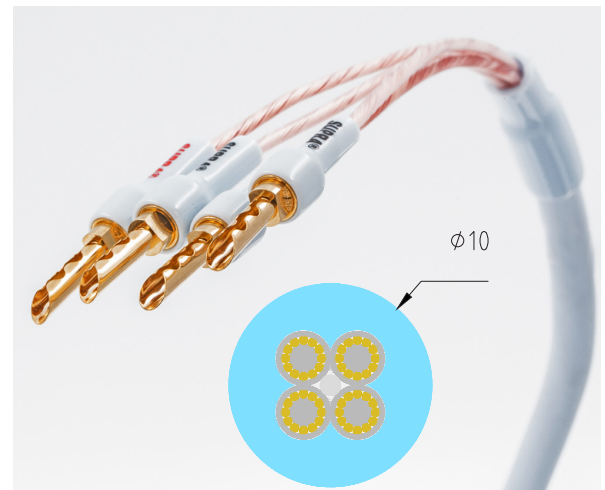

## SUPRA XL ANNORUM BI-AMP

Högtalarkabel

Dimension: 4x1.6mm<sup>2</sup> / AWG 15

Rev.datum: 2022-08-30

Stat-nr: 8544429010

Ursprungsland: Sverige

- Star Quad konfiguration, Bi-Amp
- Extremt låginduktiv
- Utbytbara kontakter med M6-gänga, banan/spade
- 24K guldpläterade kopparkontakter.

### XL ANNORUM 4x1.6 BI-AMP

Uppbyggnaden är 4 x 1,6 mm<sup>2</sup> spunna ledare förlagda i en fyrkant i förhållande till varandra. Varje ledare består av 12 blankdragna 5N syrefria kopparledare, spunna runt en plastkärna med kort stigning. Detta ger goda induktansvärden samt sänker strömförträngningen (s.k. skin-effect) effektivt. Ytterligare konstruktions fördelar är isolator av PP-plast vilken är mycket tät och kemiskt stabil, vilket hjälper till att minimera den för ljudet så ödesdigra korrosionen av ledarematerial. Gummibaserad mantel för minimal mikrofon.

Kontakterad med Supra CombiCon vilket möjliggör val av antingen 24K guldpläterad BFA banankontakt alternativt gaffel. Se vidare kategori "kontakter" för mer information. CombiCon pressas under högt tryck på ledaren. Rätt gjort för den ihop materialet till en lufttät, homogen och elektriskt osynlig fog närmast att likna vid smältsvetsning.

### KONSTRUKTION

Kabel:	<a href="#">XL Annorum 4x1.6</a>
Area:	4x1.6mm <sup>2</sup> / AWG 15
Ledare:	Transparent. + Röd, - vit
Mantel:	Gummibaserad PVC GA54, rund
Diameter, nom.	10 mm
Färg:	Isblå (andra färger på beställning)
Märkning:	SUPRA XL ANNORUM 4x1.6 > Made in Sweden > Metermärkning
Kablage:	Stereopar, 4 > 4 kontakter, Höger = röd, vänster = svart
Kontakter:	Combicon, 16 x Bananstift & 16 x spadar ingår
- Material:	24K guldpläterad koppar
- Montering:	Krimp, 16 x Combicon CB02XL M6
- Böjskydd:	Sleeve 8 x S1-2 röd, 8 x S1-2 svart
Kabelsplitt:	20cm, Sleeve 2 x S9 röd, 2 x S9 svart
Signalriktning:	Följ pilar > Förstärkare > Högtalare
Förpackning:	Kartong 26x24,5x4,8 cm