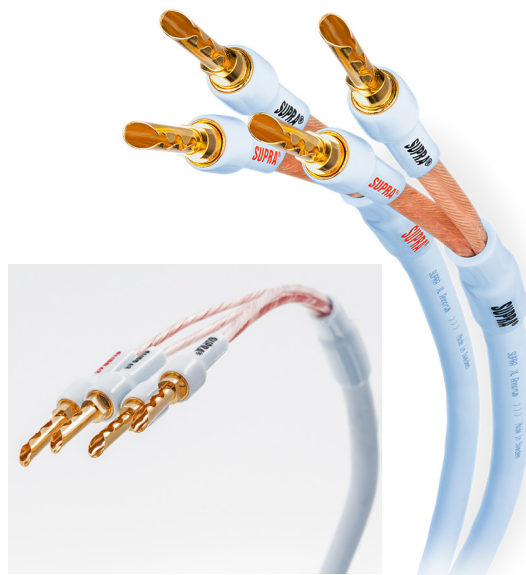

SUPRA XL ANNORUM BI-WIRE

Högtalarkabel

Dimension: 4x1.6mm² / AWG 15

Rev.datum: 2022-08-30

Stat-nr: 8544429010

Ursprungsland: Sverige

- Star Quad konfiguration, Bi-Wire
- Extremt låginduktiv
- Utbytbara kontakter med M6-gänga, banan/spade
- 24K guldpläterade kopparkontakter.

XL ANNORUM 4x1.6 BI-Wire

Uppbyggnaden är 4 x 1,6 mm² spunna ledare förlagda i en fyrkant i förhållande till varandra. Varje ledare består av 12 blankdragna 5N syrefria kopparledare, spunna runt en plastkärna med kort stigning. Detta ger goda induktansvärden samt sänker strömförträngningen (s.k. skin-effect) effektivt. Ytterligare konstruktions fördelar är isolator av PP-plast vilken är mycket tät och kemiskt stabil, vilket hjälper till att minimera den för ljudet så ödesdigra korrosionen av ledarematerial. Gummibaserad mantel för minimal mikrofon.

Kontakterad med Supra CombiCon vilket möjliggör val av antingen 24K guldpläterad BFA banankontakt alternativt gaffel. Se vidare kategori "kontakter" för mer information. CombiCon pressas under högt tryck på ledaren. Rätt gjort för den ihop materialet till en lufttät, homogen och elektriskt osynlig fog närmast att likna vid smältsvetsning.

Kabel med Supra CombiCon kontakter i Star Quad, single-wire (2>4) bi-wireversion

KONSTRUKTION

Kabel:	XL Annorum 4x1.6
Area:	4x1.6mm ² / AWG 15
Ledare:	Transparent. + Röd, - vit
Mantel:	Gummibaserad PVC GA54, rund
Diameter, nom.	10 mm
Färg:	Isblå (andra färger på beställning)
Märkning:	SUPRA XL ANNORUM 4x1.6 > Made in Sweden > Metermärkning
Kablage:	Stereopar, 2 > 4 kontakter, Höger = röd, vänster = svart
Kontakter:	Combicon, 12 x Bananstift & 12 x spadar ingår
- Material:	24K guldpläterad koppar
- Montering:	Krimp, Combicon 8xCB02XL + 4 x CB03 M6
- Böjskydd:	Sleeve 8 x S1-2 röd/svart + 4 x S7 röd/svart
Kabelsplitt:	20cm, Sleeve 2 x S9 röd, 2 x S9 svart
Signalriktning:	Följ pilar > Förstärkare > Högtalare
Förpackning:	Kartong 26x24,5x4,8 cm