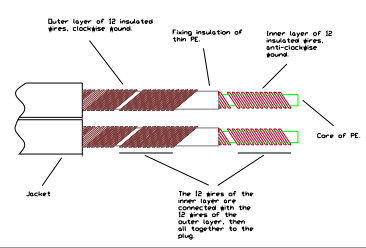

KONSTRUKTION

Kabel:	Sword 2x3.0 Excalibur
Ledare (x2)	2x12x0.40 (lackad)
Area:	2x3.0mm² / AWG 12
Parter:	Transparent PE, D=6mm
Skärm:	Alu/Pet folie, 100%
Mantel:	PVC GA74, rund, D=17,5mm
Jordanslutning:	30cm, med utbytbara Rodiumkontakter
Färg:	Transparent Isblå
Kablage:	Stereopar, 2 > 2 kontakter, Höger = röd, vänster = svart
Kontakter:	Combicon Rodium, 8 x Bananstift & 8 x spadar ingår
- Material:	Rodiumpläterad koppar
- Montering:	Krimp, 8 x Combicon CB03-EX M6
- Böjskydd:	Sleeve 4 x S03-EX röd, 4 x S03-EX svart
Signalriktning:	Följ pilar > Förstärkare > Högtalare
Förpackning:	Trälåda 35x35x9 cm

Speciallängd utöver nedan tillverkas på beställning, även jordanslutning går att beställa i valfri längd.

Jord-/skärmanlutning.
Skärmanlutningen skall endast anslutas i ena kabeländan, dvs på förstärkarsidan:

1. Förstärkarens jord- terminal/anslutning.
2. Till någon av förstärkarens chassiskruvar.
3. Förstärkarens negativa högtalarutgång.