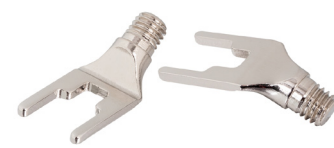

KONSTRUKTION

Kabel:	Sword 2x3.0 Excalibur
Ledare (x2)	2x12x0.40 (lackad)
Area:	2x3.0mm² / AWG 12
Parter:	Transparent PE, D=6mm
Skärm:	Alu/Pet folie, 100%
Mantel:	PVC GA74, rund, D=17,5mm
Jordanslutning:	30cm, med utbytbara Rodiumkontakter
Färg:	Transparent Isblå
Kablage:	Stereopar, 2 > 2 kontakter, Höger = röd, vänster = svart
Kontakter:	Combicon Rodium, 8 x Bananstift & 8 x spadar ingår
- Material:	Rodiumpläterad koppar
- Montering:	Krimp, 8 x Combicon CB03-EX M6
- Böjskydd:	Sleeve 4 x S03-EX röd, 4 x S03-EX svart
Signalriktning:	Följ pilar > Förstärkare > Högtalare
Förpackning:	Trälåda 35x35x9 cm

Speciallängd utöver nedan tillverkas på beställning, även jordanslutning går att beställa i valfri längd.

Jord-/skärmanlutning.
Skärmanlutningen skall endast anslutas i ena kabeländan, dvs på förstärkarsidan:

1. Förstärkarens jord- terminal/anslutning.
2. Till någon av förstärkarens chassiskruvar.
3. Förstärkarens negativa högtalarutgång.