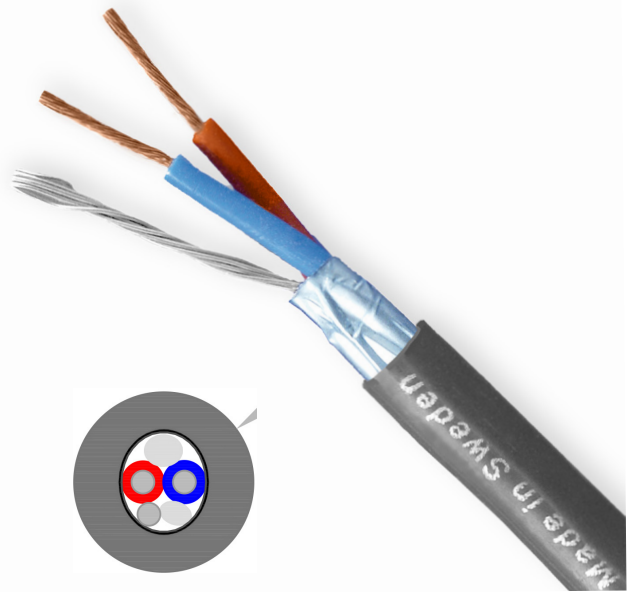

SUPRA MB01/H 1PR LINE FRHF

Signalkabel Mik/Line Installation

Dimension: 1x3x0.24mm² / AWG 23

Rev.datum: 2022-08-30

Stat-nr: 8544499390

Ursprungsland: Sverige

- Mycket god flambeständighet
- Halogenfri
- Låg kapacitans - Försumbar egenmikrofoni
- Glatt hölje, perfekt för kabaldragning i rör

MB01/H FRHF - Halogenfri och flamskyddad

Line-/Mikrofon-/instrumentkabel

Som de flesta tillämpningar kopplas MB01/H som balanserad med jorden på egen ledare för att inte leda potentialutjämnningar överlagrad på nyttsignalen. Kabelns konstruktion är kompromisslöst konstruerad för mikrofon och instrument, exempelvis elgitarr/-bas och övriga lineapplikationer.

Den är gjord för att hålla för tuffa tag och den halogenfria manteln är perfekt för kabelinstallation i rör. Ytskikt av tålig, seg plast, som inte ger upp i första taget.

Utmärkt som installationskabel i lokaler som faller under Boverkets författningssamling BFS 2014:3 BBR21, byggnadsklass Br3, krav E, Acidity (byggnader på < 200 m², exv enfamiljshus eller lager och industrier i verksamhetsklass 1 på < 500 m², Acidity = halogenfri). Brandklass Dca-s1, d1, röktäthet: s1, partiklar som frigörs: d1

KONSTRUKTION

Ledare (x2):	Tenpläterad Cu-lina 19x0.127 mm
Area:	2x0,24mm ² / AWG 23
Isolering:	PE, Blå & Röd. Tvinnade ledare.
Skärm:	Alu/Pet folie
Skärmtäckning:	100%
Skärmanslutning:	Tennpläterad biledare 19x0.127mm
Mantel:	PE ECCOH 5943 FRHF, rund
Medelvägg, nom.	1.5 mm
Diameter, nom.	4.8 mm
Färg:	Antracitgrå (andra färger på beställning)
Märkning:	SUPRA MB01/H > Made in Sweden > Metermärkning
Vikt: Nom.	32 kg/km
Förpackning:	Bobin 300m & 1000m (annan längd på beställning)
Passadekontakter	Supra RCA-6, RCA-6SC & Swift XLR