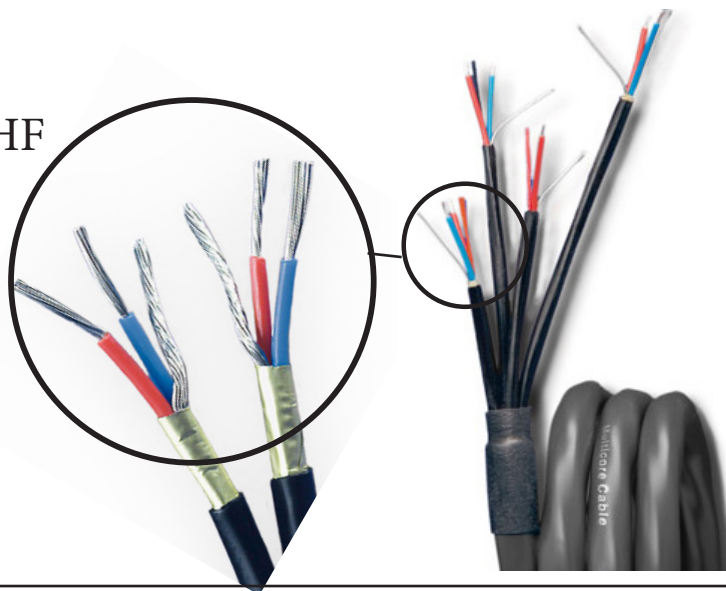

## SUPRA MB04/H 4PRS LINE FRHF

Signalkabel

Dimension: 4x3x0.24mm<sup>2</sup> / AWG 23

Rev.datum: 2022-08-30

Stat-nr: 8544499390

Ursprungsland: Sverige

- Mycket god flambeständighet
- Halogenfri
- Separatskärmade parter
- Glatt hölje, perfekt för kabaldragning i rör

### MB04/H FRHF - Halogenfri och flamskyddad

Mikrofon/instrumentkabel - stereoversion

Som de flesta tillämpningar kopplas MB04-JP/H som balanserad med jorden på egen ledare för att inte leda potentialutjämnningar överlagrad på nyttsignalen. Kabelns konstruktion är kompromisslöst konstruerad för mikrofon och instrument, exempelvis elgitarr/-bas och övriga lineapplikationer.

Den är gjord för att hålla för tuffa tag och den halogenfria manteln är perfekt för kabelinstallation i rör. Ytskikt av tålig, seg plast, som inte ger upp i första taget.

Utmärkt som installationskabel i lokaler som faller under Boverkets författningssamling BFS 2014:3 BBR21, byggnadsklass Br3, krav E, Acidity (byggnader på < 200 m<sup>2</sup>, exv enfamiljshus eller lager och industrier i verksamhetsklass 1 på < 500 m<sup>2</sup>, Acidity = halogenfri).  
Brandklass Dca-s1, d1, röktäthet: s1, partiklar som frigörs: d1

### KONSTRUKTION

Ledare (x2):	Tenpläterad Cu-lina 19x0.127 mm
Area:	4x 2x0,24mm <sup>2</sup> / AWG 23
Isolering:	PE, Blå & Röd. Tvinnade ledare.
Skärm:	Alu/Pet folie
Skärmtäckning:	100%
Skärmanslutning:	Tennpläterad biledare 19x0.127mm
Part	4 tvinnade par, PE isolerade med färgsnöre för identifikation
Mantel:	PE ECCOH 5943 FRHF, rund
Medelvägg, nom.	1.5 mm
Diameter, nom.	8 mm
Färg:	Antracitgrå (andra färger på beställning)
Märkning:	SUPRA MB04/H > Made in Sweden > Metermärkning
Vikt: Nom.	72 kg/km
Förpackning:	Bobin 100m (annan längd på beställning)