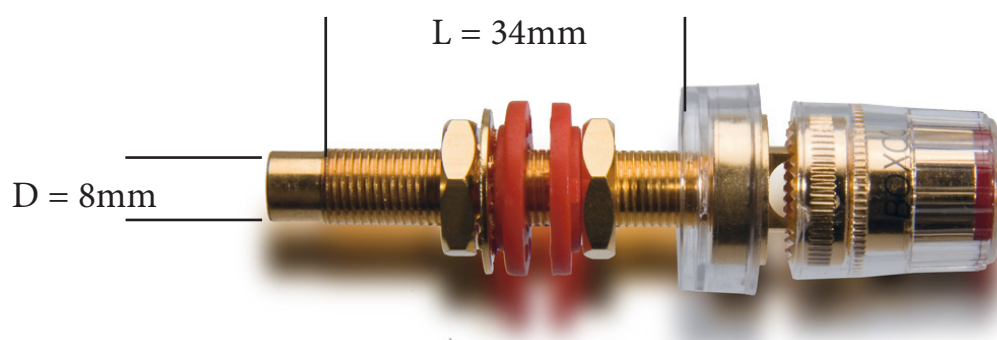

SUPRA BOXCON

Högtalarkontakter, chassi

Rev.datum: 2022-08-30

Stat-nr: 8536901000

Ursprungsland: Taiwan

SUPRA BoxCon

24K guldpläterad, robust och påkostad högtalarchassikontakt för ledararea upp till 10 mm², gafflar eller banankontakter inklusive BFA. Bäst lämpad för högtalarkabinett med godstjocklek upp till 30 mm. Finns i både svart och rött utförande för att särskilja polariteten. Förutom dess goda elektriska egenskaper, ger dom en lyxigare känsla än enklare utförande på marknaden.

Tillgänglig som ett (1) par (röd och svart) i en blisterförpackning eller bulkpack

KONSTRUKTION

Kontakttyp:	Chassikontakt hona.
Anslutning sladd:	Banan(inkl BFA) / Gaffel / Skalad kabel
Max kabelarea:	10mm ² / AWG 7
Material:	24K Guldpläterad mässing med extra högt kopparinnehåll
Inre kabelanslutning:	Skruvkämna för skalad kabel / kabelsko alternativt gaffel
Max kabelarea:	10mm ²
Isolering:	UV beständig PP Transparent
Polaritetsmärkning:	Röd & svart
Monteringshål:	M8
Max chassivägg:	30mm

Blisterförpackning:	13x8,3x1,8cm
BOXCON RED/BLK PAIR	1 röd och 1 svart

Blisterpack säljes styckvis. Lösa delar säljes endast i 50-pack till butik, men styckvis i butik

PRODUKT	Antal	Art.nr	EAN-13	E-nr	Kartong
BOXCON RED/BLK PAIR	1PAR	1010000139	7330060010064	5048880	10
BOXCON RED/BLK PAIR BULK	50PAR	1010000154	7330060010095	5048885	