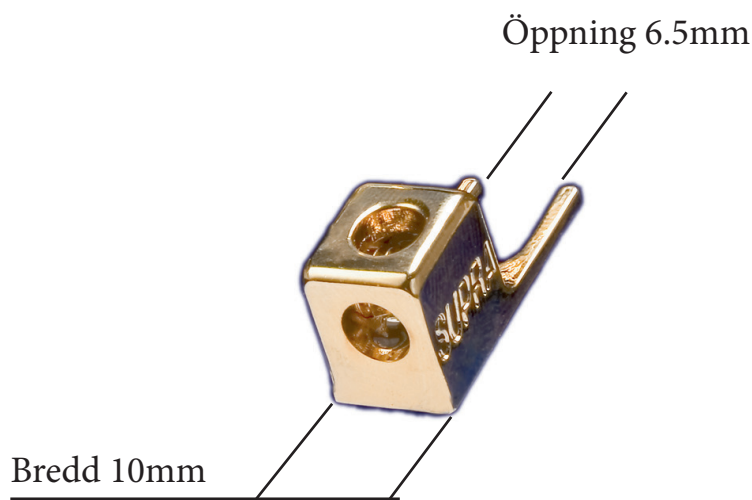

KONSTRUKTION

Spade/Gaffel:

Kontakttyp: Gaffel, öppning 6.5mm

Material: 24K Guldpläterad koppar

Kabelanslutning: Skruvlåsning M6. Rak/90 grader.

Maximal kabelarea: 10.0mm²

Blisterförpackningar: 13x8,3x1,8cm

FORK XL PLUG 2PAIRS 4 x spadar

Blisterpack säljes styckvis. Lösa delar säljes endast i 100-pack till butik, men styckvis i butik