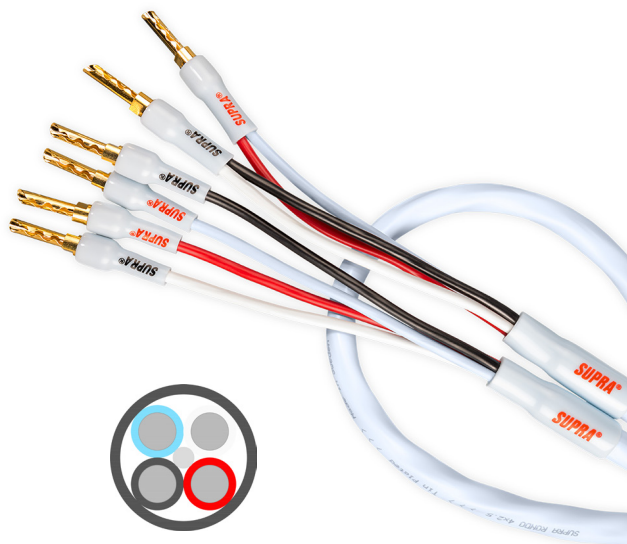

RONDO 4X2.5 COMBICON BIWIRE

Högtalarkabel

Dimension: 4x2.5mm² / AWG 13

Rev.datum: 2022-08-30

Stat-nr: 8544429010

Ursprungsland: Sverige

- Högflexibel
- Låginduktiv Biwire-koppling
- Utbytbara kontakter med M6-gänga, banan/spade
- 24K guldpläterade kopparkontakter.

RONDO 4x2.5 COMBICON BIWIRE

Supra Rondo är en serie högflexibla, tennpläterade, kablar för många olika användningsområde.

Kvalitetskabel med fyra ledare av mångtrådiga, tennpläterade och spunna ledare i en särskild unik kort stigning. Lämplig för högeffektssystem, korta till medellånga längder samt också för bi-wire, bi-amp och i synnerhet Star Quad-koppling i HiFi-sammanhang tack vare en rejäl sänkning av induktansen. En riktigt bra, robust och hållbar kabel också för scen och studiobruk. Kontakterad med Supra CombiCon vilket möjliggör val av antingen 24K guldpläterad BFA banankontakt alternativt gaffel, båda inkluderas vid köp.

KONSTRUKTION

Kabel:	Rondo 4x2.5
Area:	4x2.5mm ² / AWG 13. Star Quad 2x5mm ²
Ledare:	+ Blå/röd, - svart/vit
Mantel:	PVC GA78, rund
Diameter, nom.	9 mm
Färg:	Isblå & Antracitgrå (andra färger på beställning)
Märkning:	SUPRA RONDO 4x2.5 > Made in Sweden > Metermärkning
Kablage:	Biwire stereopar, 2 > 4 kontakter, Höger = röd, vänster = svart
Kontakter:	Combicon, 12 x Bananstift & 12 x spadar ingår
- Material:	24K guldpläterad koppar
- Montering:	Krimp, Combicon 4x CB03, 8x CB02
- Böjskydd:	Sleeve 4x S4-6 röd/svart & 8x S1-2 Röd/Svart
Kabelslitt:	20cm, Sleeve 2 x S9 röd, 2 x S9 svart
Signalriktning:	Följ pilar > Förstärkare > Högtalare
Förpackning:	Blister 31,5x25,4x6,0cm
Antal per kartong:	13st