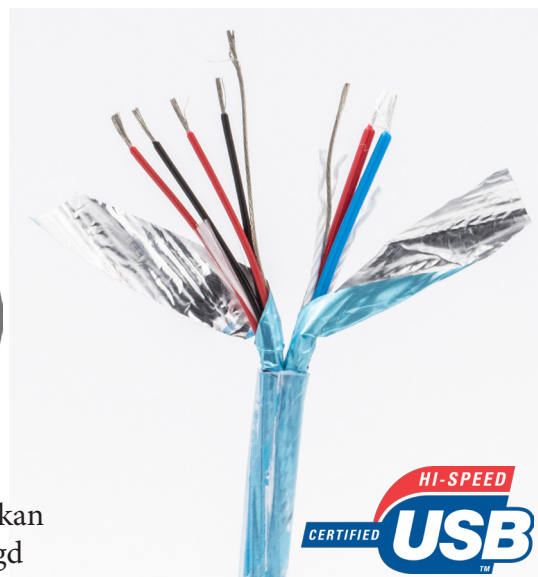

SUPRA USB 2.0 Excalibur Cable

Highend USB-kabel 2.0 High Speed

2 par med separata skärmar

Rev.datum: 2022-08-30

Stat-nr: 8544499390

Ursprungsland: Sverige

- Silverpläterade data-ledare - ström starquad
- Bitkorrekt dataöverföring - förutsättning för högsta kvalitet
- Perfekt skärmning & tvinning av ledarna, minimal signalpåverkan
- Tillbehör Robusta kontakter - Pålitliga kablar med lång livslängd

USB 2.0 Excalibur High Speed - Silverpläterad & star quad

Den ultimata USB-kabel utan kompromisser eller genvägar. Excalibur är en förstklassig höghastighetskabel med förbättrad data- och kraftöverföring, ett komplement till den befintliga USB-serien. Både dataparet och strömparet är optimerade för sitt syfte, överföra data respektive ström.

Det tvinnade dataparet är tillverkat av PE-isolerad silverpläterad syrefri koppar. Silverskiktet är väldigt tjockt, 3,8% av den totala arean, för bästa ledningsförmåga och hög hastighetsfaktor. Silverplätering gör ledaren bra för höga frekvenser och dataöverföring med hög hastighet. Strömledarnas konstruktion är helt annorlunda jämfört med dataparet. För att minimera strömförluster och för att maximera trådarean använde vi fyra tennpläterade ledare i star quad konfiguration. Star quad tvinning tillsammans med de separata skärmarna minskar effektivt all RFI.

KONSTRUKTION

Version:	SUPRA USB 2.0 Excalibur High Speed
Ledare:	Cu-lina OFC 19x0.127mm, Data: Silverpläterad & Ström: Tennpläterad
Area:	0,24mm ² / AWG 23
Isolering:	Data 2 x PE röd/blå & ström 4 x PE röd/svart
Diameter, nom.	Data 1.7 mm resp. ström 1.1mm
Armering:	Filler bomull
Skärmslutning:	Tennpläterad biledare 19x0.127mm
Skärm:	Parskärmad Alu/PET folie, 100%
Parter:	Tvinnade par med ytterligare armering
Mantel:	PVC GA74 Crystal, rund
Diameter, nom.	8.2mm
Färg:	Isblå metallic (andra färger på beställning)
Märkning:	SUPRA USB 2.0 Excalibur > Made in Sweden > Metermärkning
Vikt: Nom.	75 kg/km
Förpackning:	Bobin 300m (annan längd på beställning)