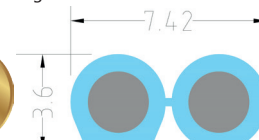

Données techniques

Section conducteur : 2 x 2.5 mm² (AWG 13)
Matériau : 322 x 0.10 mm OFC 5N étamé
Isolation : PVC stable aux ions
Résistance : 6.8 Ω/km · Inductance : 0.45 µH/m
Marquage de polarité : Oui (avec indication imprimée du sens du signal)
Couleurs : Ice Blue / Gris Anthracite / Blanc

SUPRA Classic Series – Performance éprouvée. Ingénierie suédoise. Conçu pour un son qui traverse les générations.