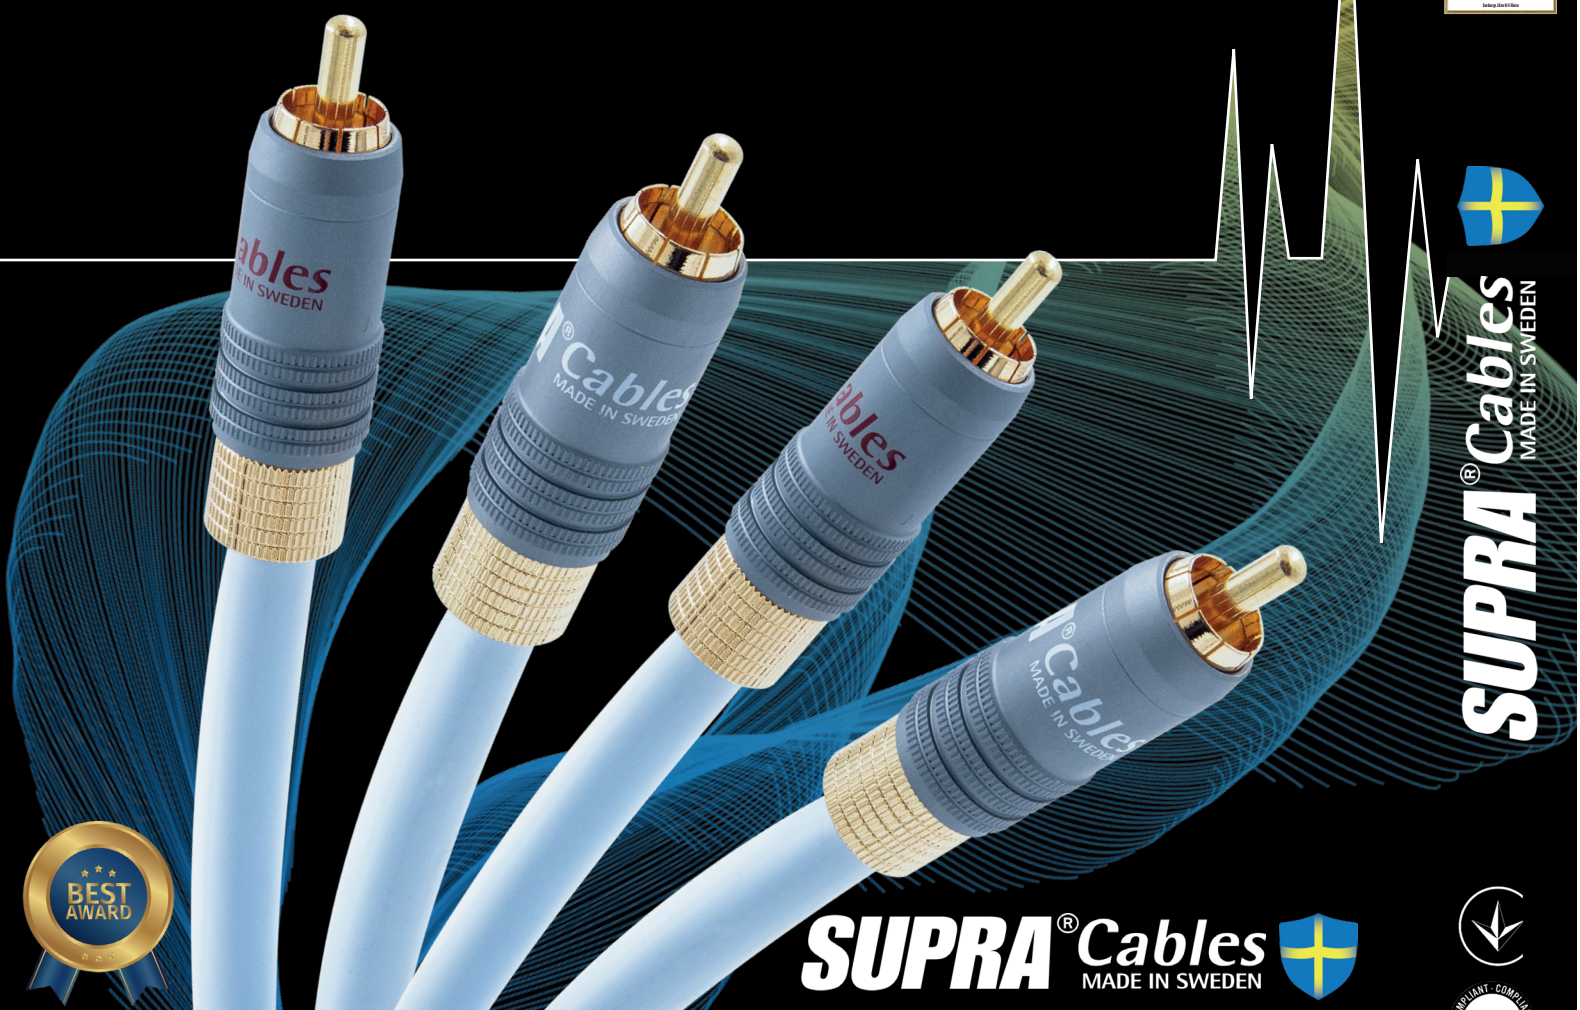

SUPRA EFF-IX

Premium Analogue Interconnect with RCA Chuck-Lock Plugs
 EFF Technology · Pure Sound · Secure Connection

SUPRA Cables
 MADE IN SWEDEN

SUPRA Cables
 MADE IN SWEDEN

Analogue Audio / Hi-Fi

Stereo Good Better Best Superior

SUPRA EFF-IX
 Premium Analogue Interconnect with RCA-8SL Chuck-Lock Plugs
 EFF Technology · Pure Sound · Secure Connection

The SUPRA EFF-IX is a reference-grade analogue interconnect designed for uncompromised signal integrity and natural sound. Using SUPRA's patented EFF (Equalized Frequency Flow) technology, it minimizes skin effect and phase distortion for precise timing and tonal balance. Dual-layer shielding and semi-balanced geometry ensure silent, interference-free performance. Fitted with SUPRA RCA-8SL connectors featuring 24K gold-plated contacts and a twist-lock chuck mechanism for a perfect, vibration-proof fit.

Technical Data

Cable type: Analogue interconnect (2RCA-2RCA)
 Conductor: EFF design, silver-plated OFC
 Insulation: Polyethylene (PE)
 Shielding: Dual-layer aluminium foil (semi-balanced)
 Connectors: SUPRA RCA-8SL (gold-plated, chuck-lock)
 Signal direction marked on cable.
 Designed and made in Sweden

SUPRA EFF-IX
 Câble audio analogue haut de gamme avec connecteurs RCA-8SL
 Chuck-Lock. Technologie EFF · Son Pur · Connexion Sécurisée

Le SUPRA EFF-IX est un câble de référence pour la transmission analogue haute fidélité. Grâce à la technologie brevetée EFF (Equalized Frequency Flow), il minimise l'effet de peau et les déphasages pour un son d'une précision et d'une neutralité exceptionnelles. Le double blindage et la conception semi-symétrique garantissent une restitution silencieuse et sans interférences. Équipé de connecteurs RCA-8SL plaqués or 24K avec système Chuck-Lock à verrouillage rotatif pour un contact stable et durable.