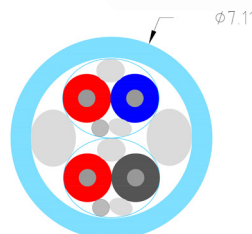

## SUPRA BILINE 1MP-2RCA AUDIO

Analog signalkabel 1 Miniplugg 3.5mm - 2RCA

Dimension: 2x3x0.24mm<sup>2</sup> / AWG 23

Rev.datum: 2026-03-09

Stat-nr: 8544429010

Ursprungsland: Sverige

- God skärmning - lågt brus & låg mikrofoni
- Låg kapacitans - snabb ljudförmedling & låg dämpning
- Robusta kontakter med 24K guldplätering
- Analog kvalitetskabel, klarar även långa sträckor

### Biline 1MP-2RCA Audio

Analog kabel till mobiltelefon / iPod / mp3-spelare / dator

Supra Biline är en mer kompromisslös audio kabel för krävande användare. Kabelns uppbyggnad är skärmad samt har en låg kapacitans och hög hastighetsfaktor oberoende frekvens, vilket ökar timing och ger bra frekvensgång, de parametrar som bildar förutsättningar för god transparens.

### KONSTRUKTION

Kabel:	<a href="#">SUPRA Biline</a>
Mantel:	PVC GA78, rund
Diameter, nom.	7.1mm
Färg:	Isblå och antracitgrå eller vit (andra färger på beställning)
Märkning:	SUPRA Biline > Made in Sweden > Metermärkning
Skärmanslutning:	Semi-balanaserad, yttre skärm är endast ansluten på sändarsidan (källa)
Kontakter:	<a href="#">SUPRA MP-8 stereo</a> hane och <a href="#">SUPRA RCA-6</a> hane
- Typ:	1 MP Hane > 2 RCA hane
- Material:	Stift 24K guldpläterad koppar
- Färg:	Antracitgrå eller vit, Splitt isblå: STRAIN RELIEF Y-SPLIT 8L60 BLUE
Lödtenn:	Almit SR34 Super
Signalriktning:	Följ pilar > källa > mottagare
Förpackning <6m:	Blister 25 x 21.5 x 4.8cm
Förpackning >6m:	Blister 31.5 x 25.4 x 6cm