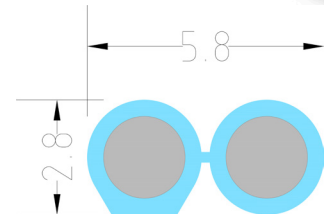

## SUPRA CLASSIC 2X1.6

Lautsprecherkabel

Dimension: 2x1.6mm<sup>2</sup> / AWG 15

Rev.datum: 2022-08-30

Zolltarifnummer: 8544499390

Ursprungsland: Schweden

- Hochflexibel – schlankes Design
- Verzinnte Leiter – korrosionsbeständig
- Das originale SUPRA-Kabel – hervorragendes Preis-Leistungs-Verhältnis
- Made in Sweden

### KONSTRUKTION

|                   |  |
|-------------------|--|
| Leiter (x2):      | Verzinnter OFC-Kupferdraht, 204x0.10 mm              |
| Durchmesser:      | 1.6 mm   |
| Querschnitt:      | 2x1.6mm <sup>2</sup> / AWG 15                        |
| Isolierung:       | PVC GA78, achteckiges Profil                         |
| Isolationsstärke: | 0.7 mm   |
| Außendurchmesser: | 2.8x5.8 mm   |
| Farbe:            | Eisblau (weitere Farben auf Anfrage)                 |
| Bedruckung:       | SUPRA Classic 1.6 + Made in Sweden + Metermarkierung |
| Gewicht:          | 44 kg/km   |
| Verpackung:       | Trommel 300m (andere Längen auf Anfrage)             |