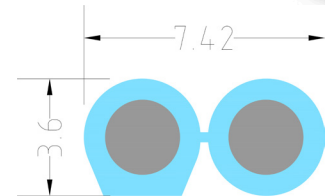

SUPRA CLASSIC 2X2.5/H FRHF

Lautsprecherkabel

Dimension: 2x2.5mm² / AWG 13

Rev.datum: 2026-03-04

Zolltarifnummer: 8544499390

Ursprungsland: Schweden

- Hervorragende Flammhemmung
- Halogenfrei
- Geringe Rauchentwicklung
- Minimale Emission toxischer Gase

Brandklassifizierung: Dca-s1, d1, Rauchentwicklung: s1, fFreigesetzte brennende Partikel/Tropfen: d1

KONSTRUKTION

Leiter (x2):	Verzinnnte Cu-Leitung 320 x 0,10 mm
Durchmesser:	2,4 mm
Querschnitt:	2x2,5mm ² / AWG 13
Isolierung:	PE ECCOH 5943 FRHF, Achtermodell
Isolationsstärke:	0,8mm
Außendurchmesser:	3,6 x 7,4 mm
Farbe:	Eisblau (andere Farben auf Bestellung)
Bedruckung:	SUPRA Classic 2.5/H + Made in Sweden + Metermarkierung
Gewicht:	66 kg/km
Verpackung:	Trommel 200m (andere Länge auf Bestellung)