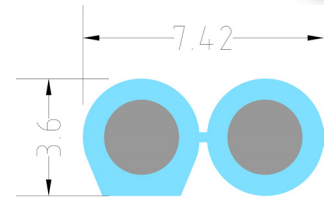

SUPRA CLASSIC 2X2.5/H FRHF

Högtalarkabel

Dimension: 2x2.5mm² / AWG 13

Rev.date: 2026-03-04

Stat-nr: 8544499390

Ursprungsland: Sverige

- Mycket god flambeständighet
- Halogenfri
- Låg rökutveckling
- Låg nivå av giftiga gaser