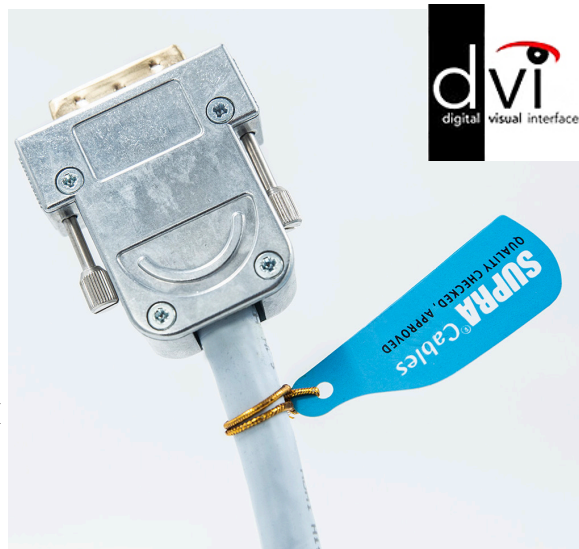

SUPRA DVI-DVI SINGLE-LINK

DVI-kabel 24+1 Dual Link

Rev.date: 2026-05-07

Stat-nr: 8544429010

Ursprungsland: Sverige

- Trippelskärmad, effektivt störningsskyddad mot EMI & RFI
- Robusta helskärmade kontakter, 24K guldpläterade stift
- Klarar upplösning upp till:
 - 3840×2400 @ 33Hz (WQUXGA)
 - 2560×1600 @ 60Hz
 - 2560×1440 @ 60Hz (WQXGA)

SUPRA DVI-DVI Dual link - Högpresterande digital kabel

DVI (Digital Visual Interface) är en standard för digital bildöverföring mellan datorer, skärmar och projektorer. SUPRA DVI-DVI Dual Link-kabel är konstruerad för högupplöst digital videoöverföring och krävande bandbreddsapplikationer, inklusive större skärmar och 3D-videoformat. Designad för pålitlig prestanda över längre avstånd upp till 30 meter levererar den exceptionell bildkvalitet och signalintegritet.

HD7-kabelns ledare är isolerade med luftinjicerat PE-skum för låg kapacitans och hög hastighetsfaktor. De digitala ledarparen bibehåller en exakt och stabil impedans över alla arbetsfrekvenser. Individuellt skärmade tvinnade par med varierande stigning minimerar överhörning, medan kabelns trippelskärmade konstruktion ger överlägset skydd mot EMI- och RFI-störningar.

Kabeln är utrustad med robusta 24K guldpläterade kontakter och ett helt skärmat kontakthus i aluminium för att minska signalförlust och säkerställa lång livslängd. Det avtagbara och omkopplingsbara kontakthuset möjliggör enkel installation genom väggar, kabelrör och kabelkanaler.