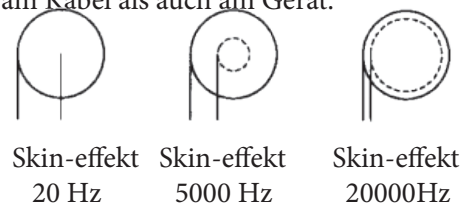

SUPRA EFF-ISL AUDIO

High-End Stereo-Signalkabel mit verriegelbaren RCA-Steckern

Dimension: 2x3x0.46mm² / AWG 21

Rev.datum: 2026-05-07

Zolltarifnummer: 8544429010

Ursprungsland: Schweden

- Das Obertonspektrum erleichtert die klare Identifikation von Instrumenten und Stimmen.
- Die hohe Dynamik bringt Phrasierung und Schlagzeug-Punch deutlich zur Geltung.
- Die Schirmung reduziert Hintergrundrauschen und verbessert die Mikrodynamik.
- Sehr hohe Frequenzen unterstützen Präzision, Anschlag und rhythmische Definition.

EFF-ISL 2RCA-2RCA Audio - multitestvinnare!

Entwickelt für eine perfekte Audioübertragung mit maximaler Wiedergabe musikalischer Details. Das Kabel ist darauf ausgelegt, entscheidende elektrische Störungen wie Kapazität, Phasenverschiebung, Skin-Effekt und externe Einflüsse zu minimieren.

Dank des Supra Equalized Frequency Flow (EFF)-Designs werden alle Frequenzen durch eine optimierte Leiterstruktur geführt. Dadurch werden frequenzabhängige Verluste reduziert und eine lineare, natürliche Frequenzwiedergabe ohne Höhenabfall oder Phasenverschiebung erreicht.

KONSTRUKTION

- Kabel: [SUPRA EFF-I](#)
- Mantel: PVC GA78, rund
- Durchmesser, nom. 7.8mm
- Farbe: Eisblau (andere Farben auf Bestellung)
- Kennzeichnung: SUPRA EFF > Made in Sweden > Metermarkierung
- Schirmanschluss: semi-balanced, Außenschirm nur auf der Sendeseite angeschlossen
- Stecker: [SUPRA PPSL](#)
- Typ: 2 × RCA Stecker (rot/schwarz) → 2× RCA Stecker (rot/schwarz)
 - Material: 24K vergoldete Kupferkontakte
 - Farbe: Anthrazitgrau
 - Verriegelung: Chuck-Lock-Verriegelung am Gerät und Kabel
- Lötzinn: Almit SR34 Super
- Signalrichtung: Pfeilrichtung beachten → Quelle → Empfänger
- Verpackung: 25 x 21.5 x 4.8cm