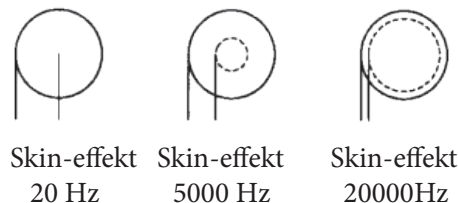

EFF-ISL 2RCA-2RCA Audio - multitestvinnare!

Utvecklad för perfekt ljudöverföring med maximal återgivning av musikens detaljer. Kabeln är konstruerad för att minimera viktiga elektriska störningar såsom kapacitans, fasförskjutning, skin-effekt och extern störning. Med Supras Equalized Frequency Flow (EFF)-design säkerställs att alla frekvenser färdas genom en optimerad ledarstruktur, vilket minskar frekvensberoende förluster och ger en rak och naturlig frekvensrespons utan diskantavvullning eller fasförskjutning.

Silverpläterade ledare förbättrar högfrequensegenskaperna, medan PE-isolering ger låg kapacitans. Effektiv RFI-skärmning uppnås genom ett aluminiserat PET-folie som skyddar signalen från extern störning.

Kabeln är utrustad med fullt skärmade Supra PPSL RCA-kontakter med chuck-låsande dragavlastning för en säker och stabil anslutning både vid kabel och utrustning.

KONSTRUKTION

- Kabel: [SUPRA EFF-I](#)
- Mantel: PVC GA78, rund
- Diameter, nom. 7.8mm
- Färg: Isblå (andra färger på beställning)
- Märkning: SUPRA EFF > Made in Sweden > Metermärkning
- Skärmanslutning: Semi-balanaserad, yttre skärm är endast ansluten på sändarsidan
- Kontakter: [SUPRA PPSL](#)
- Typ: 2 RCA Hane röd/svart > 2 RCA Hane röd/svart
 - Material: Stift 24K guldpläterad koppar
 - Färg: Antracitgrå
 - Låsning: Chucklåsning mot apparat & mot kabel
- Lödtenn: Almit SR34 Super
- Signalriktning: Följ pilar > källa > mottagare
- Förpackning: Blister 25 x 21.5 x 4.8cm
- Speciallängd tillverkas på beställning, pris per extra meter tillkommer.