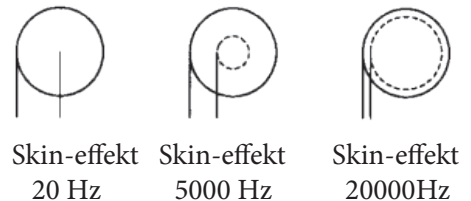

Die Stromverdrängung bewirkt, dass höhere Frequenzen näher an der Leiteroberfläche geführt werden, was frequenzabhängige Verluste verursachen und die Tonbalance beeinflussen kann. Dies kann als gedämpfte Höhen und reduzierte Raumabbildung wahrgenommen werden.

Mit Supra Equalized Frequency Flow (EFF) wird das Signal durch eine röhrenförmige Leiterstruktur geführt, die einen gleichmäßigeren Stromfluss über das gesamte Hörspektrum ermöglicht. In Kombination mit PE-Isolation mit niedriger Kapazität und wirksamer Schirmung entsteht eine stabile, frequenzneutrale Übertragung.

### KONSTRUKTION

- Kabel: [SUPRA EFF-I](#)
- Mantel: PVC GA78, rund
- Durchmesser, nom. 7.8mm
- Farbe: Eisblau (andere Farben auf Bestellung)
- Kennzeichnung: SUPRA EFF > Made in Sweden > Metermarkierung
- Schirmanschluss: semi-balanced, Außenschirm nur auf der Sendeseite angeschlossen
- Stecker: [SUPRA PPX](#)
- Typ: 2x RCA Stecker (rot/schwarz) → 2x RCA Stecker (rot/schwarz)
  - Material: 24K vergoldete Kupferkontakte
  - Farbe: Anthrazitgrau
  - Verriegelung: Expansionsverriegelung am Gerät & Schraubverriegelung am Kabel
- Lötzinn: Almit SR34 Super
- Signalrichtung: Pfeile beachten → Quelle → Empfänger
- Förpackning: 25 x 21.5 x 4.8cm