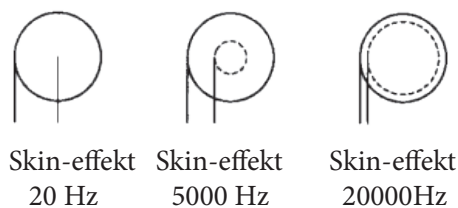

Speciallängd tillverkas på beställning, kostnad per extra meter tillkommer.

PRODUKT	Antal	Art.nr	EAN-13	E-nr	Kart	Vikt
EFF-IXLR AUDIO PAIR 0.5M	1	PAAR1001910155	7330060210044		25	0,40
EFF-IXLR AUDIO PAIR 75CM	1	PAAR1001900198	7330060003158	6243079	25	0,50
EFF-IXLR AUDIO PAIR 1M	1	PAAR1001901378	7330060053665		25	0,55
EFF-IXLR AUDIO PAIR 1.5M	1	PAAR1001909199	7330060208584		25	0,60
EFF-IXLR AUDIO PAIR 2M	1	PAAR1001901287	7330060053672		25	0,66
EFF-IXLR AUDIO PAIR 3M	1	PAAR1001910361	7330060210457		25	0,66
EFF-IXLR AUDIO PAIR 4M	1	PAAR1001910601	7330060211065		25	0,70
EFF-IXLR AUDIO PAIR 5M	1	PAAR1001910619	7330060211072		25	0,80