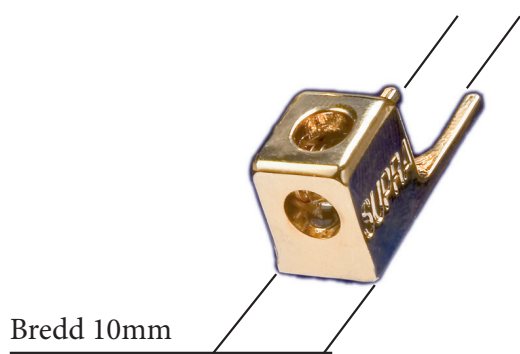

SUPRA FORK XL

Högtalarkontakter

Rev.datum: 226-05-08

Stat-nr: 8536901000

Ursprungsland: Taiwan

SUPRA Fork XL

24K guldpläterad Fork XL-kontakt utvecklad för högtalarterminaler och andra kraftiga ljudanslutningar. Den mångsidiga konstruktionen möjliggör både rak och 90° vinklad montering, passar kabelareor upp till 10 mm² och medger även anslutning av banankontakt med hjälp av den medföljande adaptern (se illustration). Fork XL invändig bredd: 6,5 mm.

KONSTRUKTION

Spade/Gaffel:

Kontakttyp: Gaffel, öppning 6.5mm

Material: 24K Guldpläterad koppar

Kabelanslutning: Skruvlåsning M6. Rak/90 grader

Maximal kabelarea: 10.0mm²

Blisterförpackningar: 12.5x9x2cm

FORK XL PLUG 2PAIRS 4 x spadar

Bulkförpackningar säljs till återförsäljare i 100-pack, medan enskilda kontakter finns tillgängliga via butik.

Öppning 6.5mm

Bredd 10mm

PRODUKT	Antal	Art.nr	EAN-13	E-nr	Kartong
FORK XL PLUG 2PAIRS	1FP	1010000204	7330060012198	5048883	10
FORK XL PLUG BULK	100ST	1010000212	7330060012310	5048888	