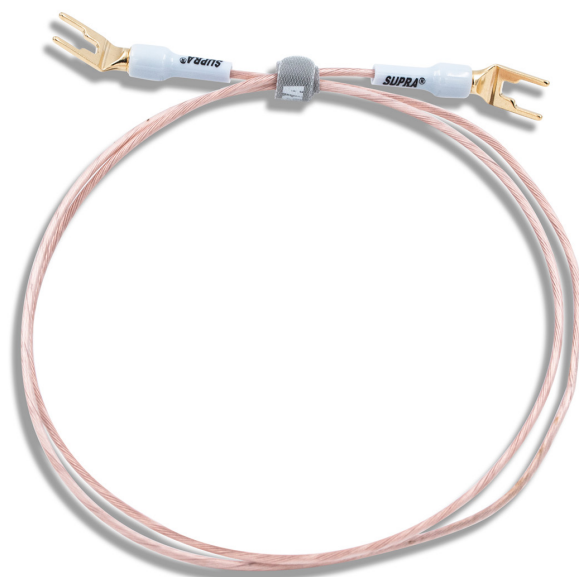

SUPRA GROUND PHONO CABLE

Jordanslutning med spadar till Phono/skivspelare

Dimension: 1x1.6mm² / AWG 15

Rev.datum: 2026-05-08

Stat-nr: 8544429010

Ursprungsland: Sverige

- PP-isolerade ledare 1.6mm²
- Combicon 24K guldpläterade kopparkontakter
- Spadar är standard men kan enkelt byta till banastift
- Earth Link ansluts för att eliminera jordbrum

Jordkabel med gaffel Jordkabel med spadar för Phono/Skivspelare

Många kunder använder gärna sina favoritkablar som signalkabel till phono/skivspelare, men saknar en bra jordanslutning. Denna jordkabel är ett utmärkt komplement till alla våra signalkablar, såsom Dual, DAC, EFF och Sword.

För bästa möjliga jordning använder vi XL Annorum-ledare med PP-isolering tillsammans med Combi-Con-spadar i 24K guldpläterad koppar. CombiCon pressas under mycket högt tryck direkt mot ledaren. När detta görs korrekt skapas en lufttät, homogen och elektriskt transparent förbindelse — närmast jämförbar med fusionssvetsning.

Ledaren består av flera trådar tvinnade runt en isolerande kärna för att reducera eventuell skin-effekt.

Levereras som standard med spadkontakter. Banastift finns som tillval.

KONSTRUKTION

Kabel:	XL Annorum part 1.6
Dimension:	1x1.6mm ² / AWG 15
- konstruktion:	12 x 0.4mm OFC trådar spunna kring en PP-kärna
Isolering:	PP transparent, rund
Diameter, nom.	3.0mm
Färg:	Transparent
Kontakter:	Combicon spade part M6 & Combicon Body CB02-XL
- Typ:	1 Spade > 1 spade, med Sleeve S1-2
- Material:	Stift 24K guldpläterad koppar
Ledareanslutning:	Krimp
Signalriktning:	Vändbar
Förpackning:	25 x 21.5 x 4.8cm