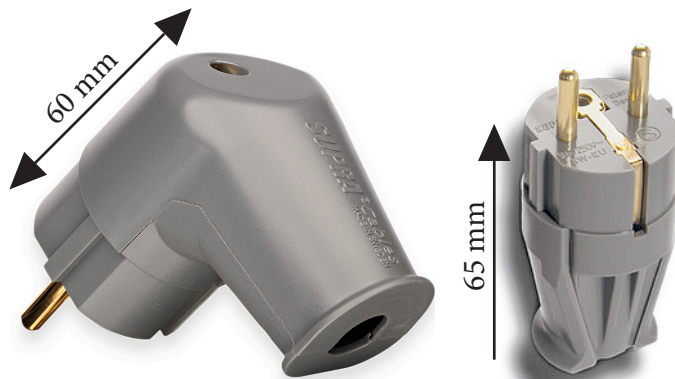

SUPRA MAINS PLUG SW-EU

Strömkontakter 250V
Rev.datum: 2026-04-21
Stat-nr: 8536901000
Ursprungsland: Taiwan

SUPRA MAINS PLUG SW-EU & SW-EU/Angled

LoRad är en förkortning av Low Radiation, vilket betyder låg strålning. Strålning är en sammanfattning av flera olika begrepp, där en nätkabel faktiskt både utsätter och utsätts av sin omgivning, vad gäller magnetfält, växelspänningsfält och elektromagnetiska fält. LoRad är en patenterad kabelkonstruktion som förenar den vanliga nätkabeln kombinerat med de hänsyn som måste tas vid audiobruk. Kontakterna är särskilt anpassade för Lorad kabel serie men passar dom flesta kablar på marknaden.

Kontakter är testade och certifierade av Intertek i Sverige och möter den europeiska säkerhetsnormen HD21.5 S3.

OBS! Kontakter måste anslutas till ett skyddsjordat vägguttag för att kabelns skärmverkan ska fungera.

KONSTRUKTION

Standard:	Europeisk standard
Kontakttyp SW-EU:	Jordad, Schuko hane rak
Kontakttyp SW-EU/A:	Jordad, Schuko vinklad 90-grader
Material:	24K guldplätterad koppar
Stiftanslutning	Skruvklämma
Kabelanslutning:	Klämning skruv, M10.
Isolering:	UV beständig PP
Max kabelarea:	4.0mm ²
Max kabeldiameter:	11.5mm
Märkspänning:	250V/16A

1. Brun ledare - Fas
2. Blå ledare - Neutral
3. Grön/gul ledare - Jord
4. Biledare - Skärmslutning
5. Svart halvledande Nylonskärm

Inga lösa delar måste träs på kabel innan montering.

Förpackningar:

MAINS PLUG SW-EU MALE	1 x rak Schuko
MAINS PLUG SW-EU/A MALE	1 x 90 grader vinklad Schuko