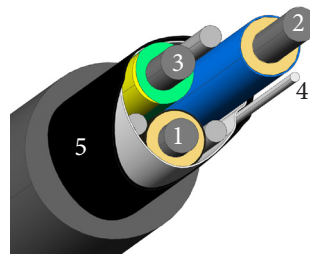

SUPRA MAINS PLUG SW-EU

Strömkontakter 250V
Rev.datum: 2026-04-21
Stat-nr: 8536901000
Ursprungsland: Taiwan

SUPRA MAINS PLUG SW-EU & SW-EU/Angled

LoRad är en förkortning av Low Radiation, vilket betyder låg strålning. Strålning är en sammanfattning av flera olika begrepp, där en nätkabel faktiskt både utsätter och utsätts av sin omgivning, vad gäller magnetfält, växelspänningsfält och elektromagnetiska fält. LoRad är en patenterad kabelkonstruktion som förenar den vanliga nätkabeln kombinerat med de hänsyn som måste tas vid audiobruk. Kontakterna är särskilt anpassade för Lorad kabel serie men passar dom flesta kablar på marknaden.

KONSTRUKTION

Standard:	Europeisk standard
Kontakttyp SW-EU:	Jordad, Schuko hane rak
Kontakttyp SW-EU/A:	Jordad, Schuko vinklad 90-grader
Material:	24K guldplätterad koppar
Stiftanslutning	Skruvklämma
Kabelanslutning:	Klämning skruv, M10.
Isolering:	UV beständig PP
Max kabelarea:	4.0mm ²
Max kabeldiameter:	11.5mm
Märkspänning:	250V/16A

Kopplingsanvisning LoRad

Biledare under svart kolfiberskärm skall endast anslutas till jordstift på ena sidan, dvs vid väggkontakten, klipp bort biledare på apparatsidan. Klipp bort svart skärm i båda ändar. 1-3 ska anslutas i båda ändar.

1. Brun ledare - Fas
2. Blå ledare - Neutral
3. Grön/gul ledare - Jord
4. Biledare - Skärmslutning
5. Svart halvledande Nylonskärm

Inga lösa delar måste träs på kabel innan montering.

Förpackningar:

MAINS PLUG SW-EU MALE	1 x rak Schuko
MAINS PLUG SW-EU/A MALE	1 x 90 grader vinklad Schuko