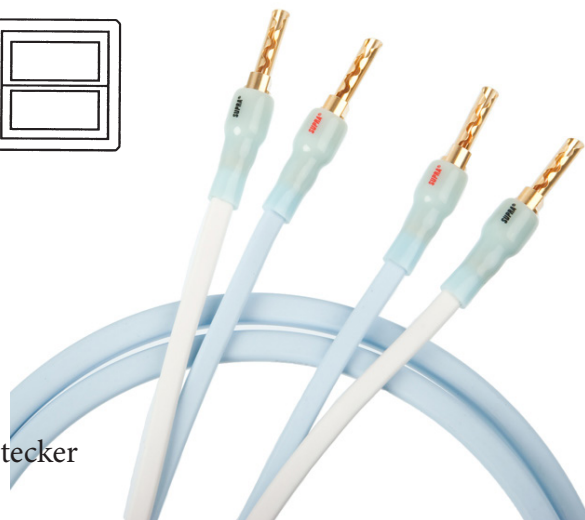

## SUPRA PLY 2X3.4 COMBICON

Lautsprecherkabel

Dimension: 2x3.4mm<sup>2</sup> / AWG 12

Rev.datum: 2026-05-11

Zolltarifnummer: 8544429010

Ursprungsland: Schweden

- Dynamische Klangbühne, mehrfacher Testsieger
- Extrem niedrige Induktivität
- Wechselbare Steckverbinder mit M6-Gewinde für Bananenstecker oder Gabelschuhe
- 24K vergoldete Kupferkontakte

### PLY 2x3.4 COMBICON

Supra Ply ist Gewinner zahlreicher Vergleichstests und hebt sich durch seine einzigartige Konstruktion deutlich hervor. Ausgestattet mit Supra CombiCon ermöglicht das Kabel die Wahl zwischen 24K vergoldeten BFA-Bananensteckern oder Gabelschuhen. Weitere Informationen finden Sie in der Kategorie „Kontakte“.

CombiCon wird unter hohem Druck auf den Leiter verpresst. Bei korrekter Ausführung entsteht eine luftdichte, homogene und elektrisch nahezu unsichtbare Verbindung – vergleichbar mit einer Verschweißung der Materialien.

### KONSTRUKTION

Kabel:	<a href="#">PLY 2x3.4</a>
Querschnitt:	2x3.4mm <sup>2</sup> / AWG 12
Leiter:	+ Blau, - weiß
Mantel:	PVC GA78, rund
Durchmesser, nom.	7.2 x 7.2 mm
Farbe:	Eisblau & weiß (weitere Farben auf Anfrage)
Kennzeichnung:	SUPRA PLY 2x3.4 > Made in Sweden > Metermarkierung
Konfiguration:	Stereopaar, 2 > 2 Kontakte, rechts = Rot, links = Schwarz
Kontakte:	CombiCon, 8 x Bananenstecker & 8 x Gabelschuhe inklusive
- Material:	24K vergoldetes Kupfer
- Verbindung:	Crimp, 8 x CombiCon CB03 M6
- Knickschutz:	Sleeve 4 x S2-4 Rot, 4 x S2-4 Schwarz
Kabelaufteilung:	20cm, Sleeve 2 x S7 Rot, 2 x S7 Schwarz
Signalrichtung:	Pfeilrichtung beachten > Verstärker > Lautsprecher
Verpackung:	23x20x4 cm