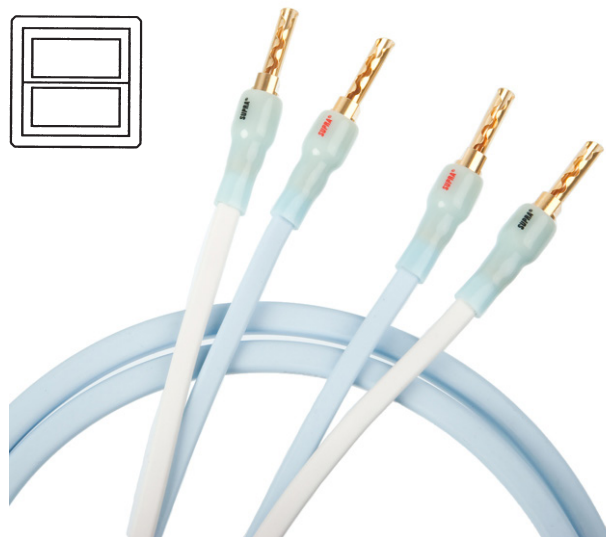

## SUPRA PLY 2X3.4 COMBICON

Högtalarkabel

Dimension: 2x3.4mm<sup>2</sup> / AWG 12

Rev.datum: 2026-05-11/2026-05-11

Stat-nr: 8544429010

Ursprungsland: Sverige

- Dynamisk ljudbild, multi-testvinnare
- Extremt låginduktiv
- Utbytbara kontakter med M6-gänga, banan/spade
- 24K guldpläterade kopparkontakter

### PLY 2x3.4 COMBICON - 2 x 3.4 mm<sup>2</sup> med platta ledare

Supra Ply är en vinnare av många tester och med sin design står den ut som unik i sitt slag. Kontakterad med Supra CombiCon vilket möjliggör val av antingen 24K guldpläterad BFA banankontakt alternativt gaffel. Se vidare kategori "kontakter" för mer information

CombiCon pressas under högt tryck på ledaren. Rätt gjord för den ihop materialet till en lufttät, homogen och elektriskt osynlig fog närmast att likna vid smältsvetsning.

### KONSTRUKTION

Kabel:	<a href="#">PLY 2x3.4</a>
Area:	2x3.4mm <sup>2</sup> / AWG 12
Ledare:	+ Blå, - Vit
Mantel:	PVC GA78, rund
Diameter, nom.	7.2 x 7.2 mm
Färg:	Isblå & vit (andra färger på beställning)
Märkning:	SUPRA PLY 2x3.4 > Made in Sweden > Metermärkning
Kablage:	Stereopar, 2 > 2 kontakter, Höger = röd, vänster = svart
Kontakter:	Combicon, 8 x bananstift & 8 x spadar inöår
- Material:	24K guldpläterad koppar
- Montering:	Krimp, 8 x Combicon CB03 M6
- Böjskydd:	Sleeve 4 x S2-4 röd, 4 x S2-4 svart
Kabelsplitt:	20cm, Sleeve 2 x S7 röd, 2 x S7 svart
Signalriktning:	Följ pilar > Förstärkare > Högtalare
Förpackning:	23x20x4 cm