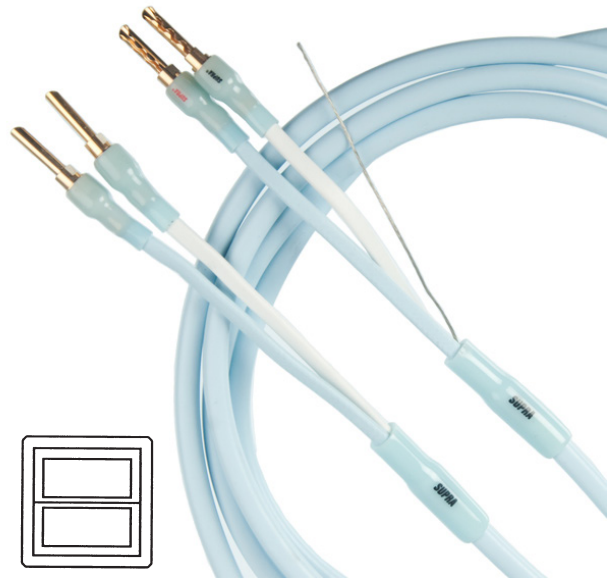

SUPRA PLY 2X3.4/S COMBICON

Lautsprecherkabel

Dimension: 2x3.4mm² / AWG 12

Rev.datum: 2026-05-11

Zolltarifnummer: 8544429010

Ursprungsland: Schweden

- Abgeschirmte, dynamische Klangbühne, mehrfacher Testsieger
- Extrem niedrige Induktivität
- Wechselbare Steckverbinder mit M6-Gewinde für Bananenstecker oder Gabelschuhe
- 24K vergoldete Kupferkontakte

PLY 2x3.4/S COMBICON

SUPRA Ply 3.4/S CombiCon (Shielded) – extrem niedrige Induktivität für maximales Einschwingverhalten bei minimalen Störeinflüssen in vorkonfektionierten Längen. Supra Ply ist Gewinner zahlreicher Vergleichstests und hebt sich durch seine einzigartige Konstruktion deutlich hervor. Ausgestattet mit Supra CombiCon ermöglicht das Kabel die Wahl zwischen 24K vergoldeten BFA-Bananensteckern oder Gabelschuhen. Weitere Informationen finden Sie in der Kategorie „Kontakte“.

CombiCon wird unter hohem Druck auf den Leiter verpresst. Bei korrekter Ausführung entsteht eine luftdichte, homogene und elektrisch nahezu unsichtbare Verbindung – vergleichbar mit einer Verschweißung der Materialien.

KONSTRUKTION

Kabel:	PLY 2x3.4/s
Querschnitt:	2x3.4mm ² / AWG 12
Leiter:	+ Blau, - Weiß & Beileiter für Schirmanschluss
Mantel:	PVC GA78, rund
Durchmesser, nom.	7.3 x 7.3 mm
Farbe:	Eisblau & Weiß (weitere Farben auf Anfrage)
Kennzeichnung:	SUPRA PLY 2x3.4/s > Made in Sweden > Metermarkierung
Konfiguration:	Stereopaar, 2 > 2 Kontakte, rechts = Rot, links = Schwarz
Kontakte:	CombiCon, 8 x Bananenstecker & 8 x Gabelschuhe inklusive
- Material:	24K vergoldetes Kupfer
- Verbindung:	Krimp, 8 x CombiCon CB03 M6
- Knickschutz:	Sleeve 4 x S2-4 Rot, 4 x S2-4 Schwarz
Kabelaufteilung:	20 cm, Sleeve 2 x S9 Rot, 2 x S9 Schwarz
Signalrichtung:	Pfeilrichtung > Verstärker > Lautsprecher
Verpackung:	23x20x4cm