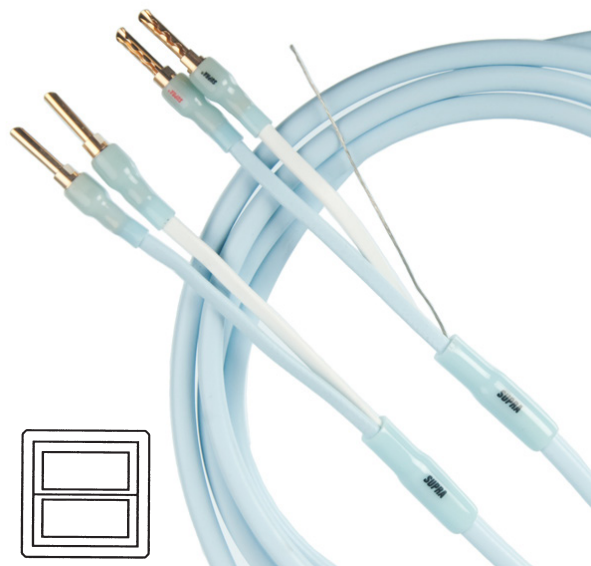

SUPRA PLY 2X3.4/S COMBICON

Högtalarkabel

Dimension: 2x3.4mm² / AWG 12

Rev.datum: 2026-05-11

Stat-nr: 8544429010

Ursprungsland: Sverige

- Skärmad, dynamisk ljudbild, multi-testvinnare
- Extremt låginduktiv
- Utbytbara kontakter med M6-gänga, banan/spade
- 24K guldpläterade kopparkontakter.

PLY 2x3.4/S COMBICON

Supra Ply 3.4/S CombiCon (shield) – Ultralåg induktans för maximalt transientsvar med minimala störningar i färdigmonterade längder. Supra Ply är en vinnare av många tester och med sin design står den ut som unik i sitt slag. Kontakterad med Supra CombiCon vilket möjliggör val av antingen 24K guldpläterad BFA banankontakt alternativt gaffel. Se vidare kategori ”kontakter” för mer information

CombiCon pressas under högt tryck på ledaren. Rätt gjord för den ihop materialet till en lufttät, homogen och elektriskt osynlig fog närmast att likna vid smältsvetsning.

Skärmens billedare ansluts till förstärkarens chassi/ högtalarkabelns minusledaren (Vissa förstärkare har en ren jordanslutning, finns det anslut skärm där). Anslut endast skärmen på förstärkarsidan.

KONSTRUKTION

Kabel:	PLY 2x3.4/s
Area:	2x3.4mm ² / AWG 12
Ledare:	+ Blå, - Vit & billedare för skärmanslutning
Mantel:	PVC GA78, rektangulär modell
Diameter, nom.	7.3 x 7.3 mm
Färg:	Isblå (andra färger på beställning)
Märkning:	SUPRA PLY 2x3.4/s > Made in Sweden > Metermärkning
Kablage:	Stereopar, 2 > 2 kontakter, Höger = röd, vänster = svart
Kontakter:	Combicon, 8 x Bananstift & 8 x spadar ingår
- Material:	24K guldpläterad koppar
- Montering:	Krimp, 8 x Combicon CB03 M6
- Böjskydd:	Sleeve 4 x S2-4 röd, 4 x S2-4 svart
Kabelsplitt:	20cm, Sleeve 2 x S9 röd, 2 x S9 svart
Signalriktning:	Följ pilar > Förstärkare > Högtalare
Förpackning:	23x20x4cm