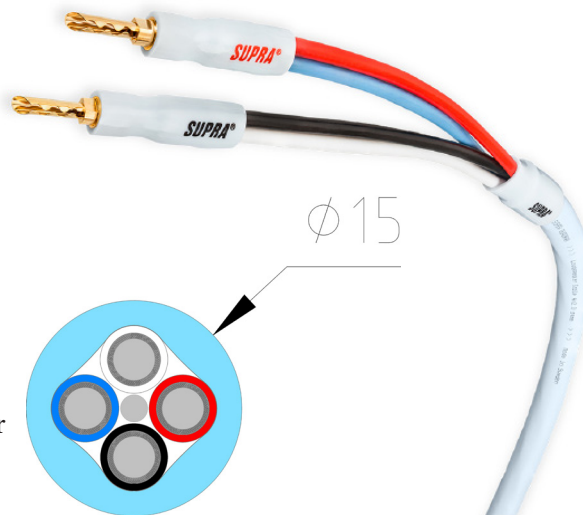

SUPRA QUADRAX COMBICON

Lautsprecherkabel

Dimension: 4x2.0mm² / AWG 15

Rev.datum: 2022-08-30

Stat-nr: 8544429010

Ursprungsland: Schweden

- Star-Quad-Konfiguration für extrem niedrige Induktivität
- Verzinnete Leiter zur Minimierung von Elektronenübergängen zwischen den Einzeldrähten
- Wechselbare Steckverbinder mit M6-Gewinde für Bananenstecker oder Gabelschuhe
- 24K vergoldete Kupferkontakte

QUADRAX COMBICON

Lautsprecherkabel mit optimierten Performance-Eigenschaften, ausgestattet mit Supra CombiCon-Crimpkontakten in Star-Quad-Single-Wire-Konfiguration (2 > 2) für den Fullrange-Betrieb.

Die röhrenförmige Leiterkonstruktion besteht aus 120 einzeln verzinneten Litzen, die um einen PP-Kunststoffkern geflochten sind. Diese Konstruktion sorgt für eine gleichmäßigere Stromverteilung über einen breiten Frequenzbereich. Aufgrund des Skin-Effekts wandert die Signalübertragung bei höheren Frequenzen natürlicherweise an die äußere Oberfläche des Leiters. Durch die röhrenförmige Konstruktion werden frequenzabhängige Unterschiede der Leitfähigkeit reduziert, was zu einem linearen Frequenzgang, schnellen Transienten und hoher Transparenz beiträgt. In der Star-Quad-Geometrie (Single-Wire/Fullrange) werden HF-Einstreuungen sowie abgestrahlte Magnetfelder durch die symmetrische Stromführung der gegenüberliegenden Leiterpaare nahezu vollständig kompensiert, wodurch eine besonders niedrige Induktivität erreicht wird. Zusätzlich reduziert die Verzinnung der Litzen Mikroübergänge zwischen den Einzeldrähten, die andernfalls Phasenverschiebungen verursachen könnten.